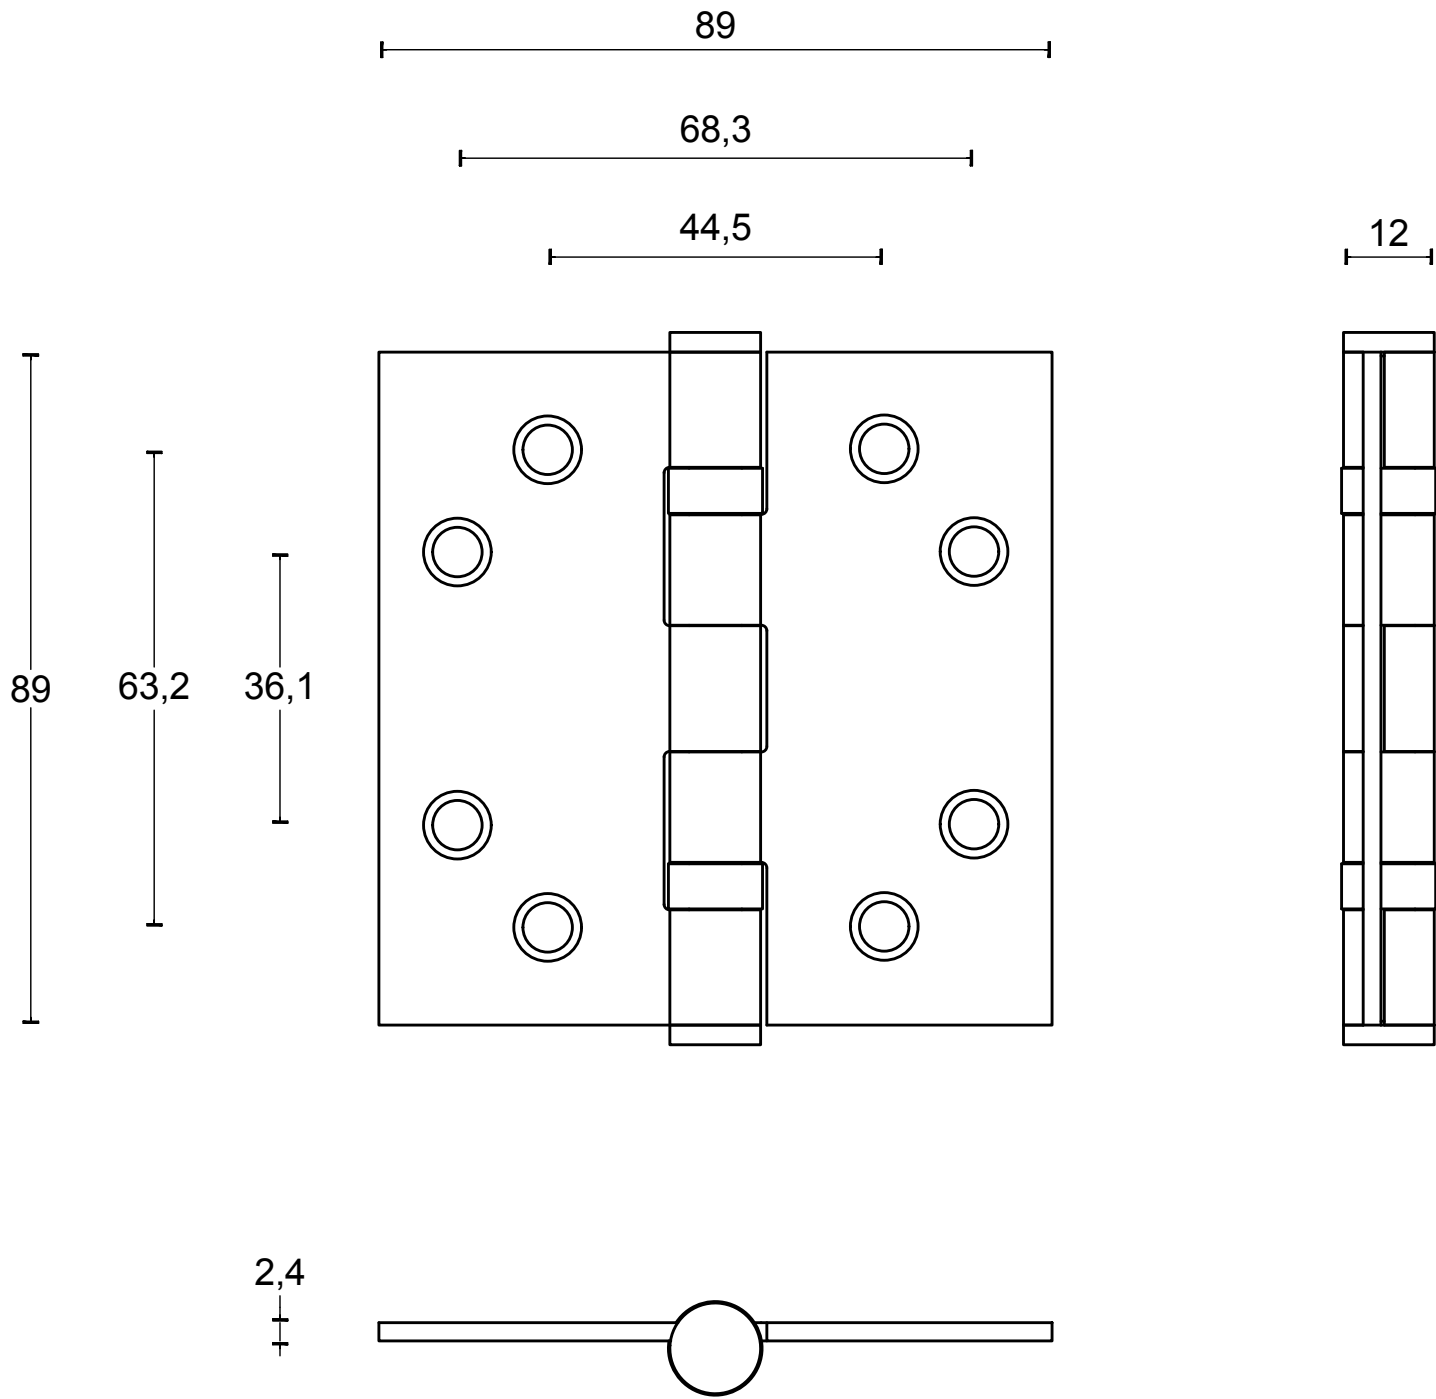

LBS8989

doorhinge

<h1>FORMANI[®]</h1>		Part number:	
		<h2>LBS8989</h2>	
Doc no.:	1513Z003 LBS8989 V01.dwg	Description:	Format:
Drawn by:	Christian Brimbois	Creation date:	5-7-2017
FORMANI HOLLAND B.V. EUROPALAAN 12 6199 AB MAASTRICHT-AIRPORT NL T +31 (0)43 308 90 00 INFO@FORMANI.COM FORMANI.COM		<h1>A3</h1>	