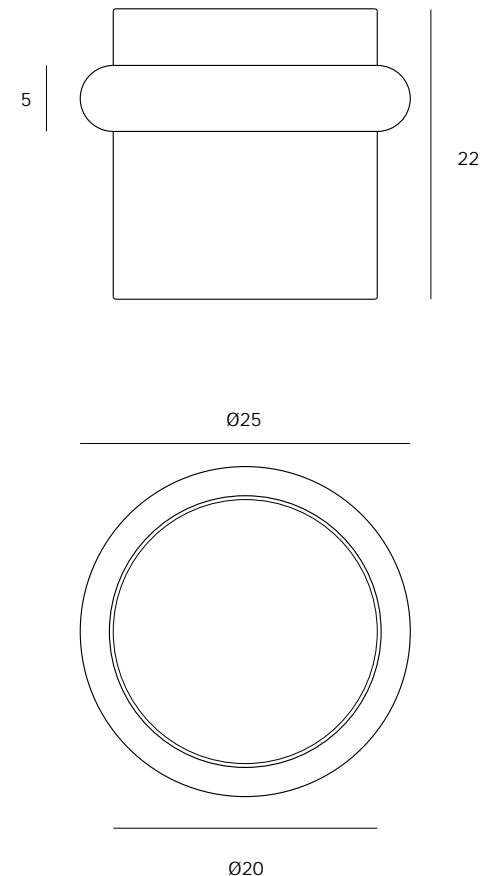

Documento confidencial / Confidential document / Documento confidencial © JNF 2018 www.jnf.pt

Descrição / Description / Descripción	Batente de chão / Door stopper / Tope de puerta
Versão / Version / Versión	5.0
Data / Date / Data	02.02.2018

T. (+351) 224 663 230 / F. (+351) 224 839 841 / e-mail - jnf@jnf.pt / www.jnf.pt

Rua das Mimosas, 849/851
Zona Industrial das Mimosas
S. Pedro da Cova | Ap. 75 4424-909
Gondomar PORTUGAL