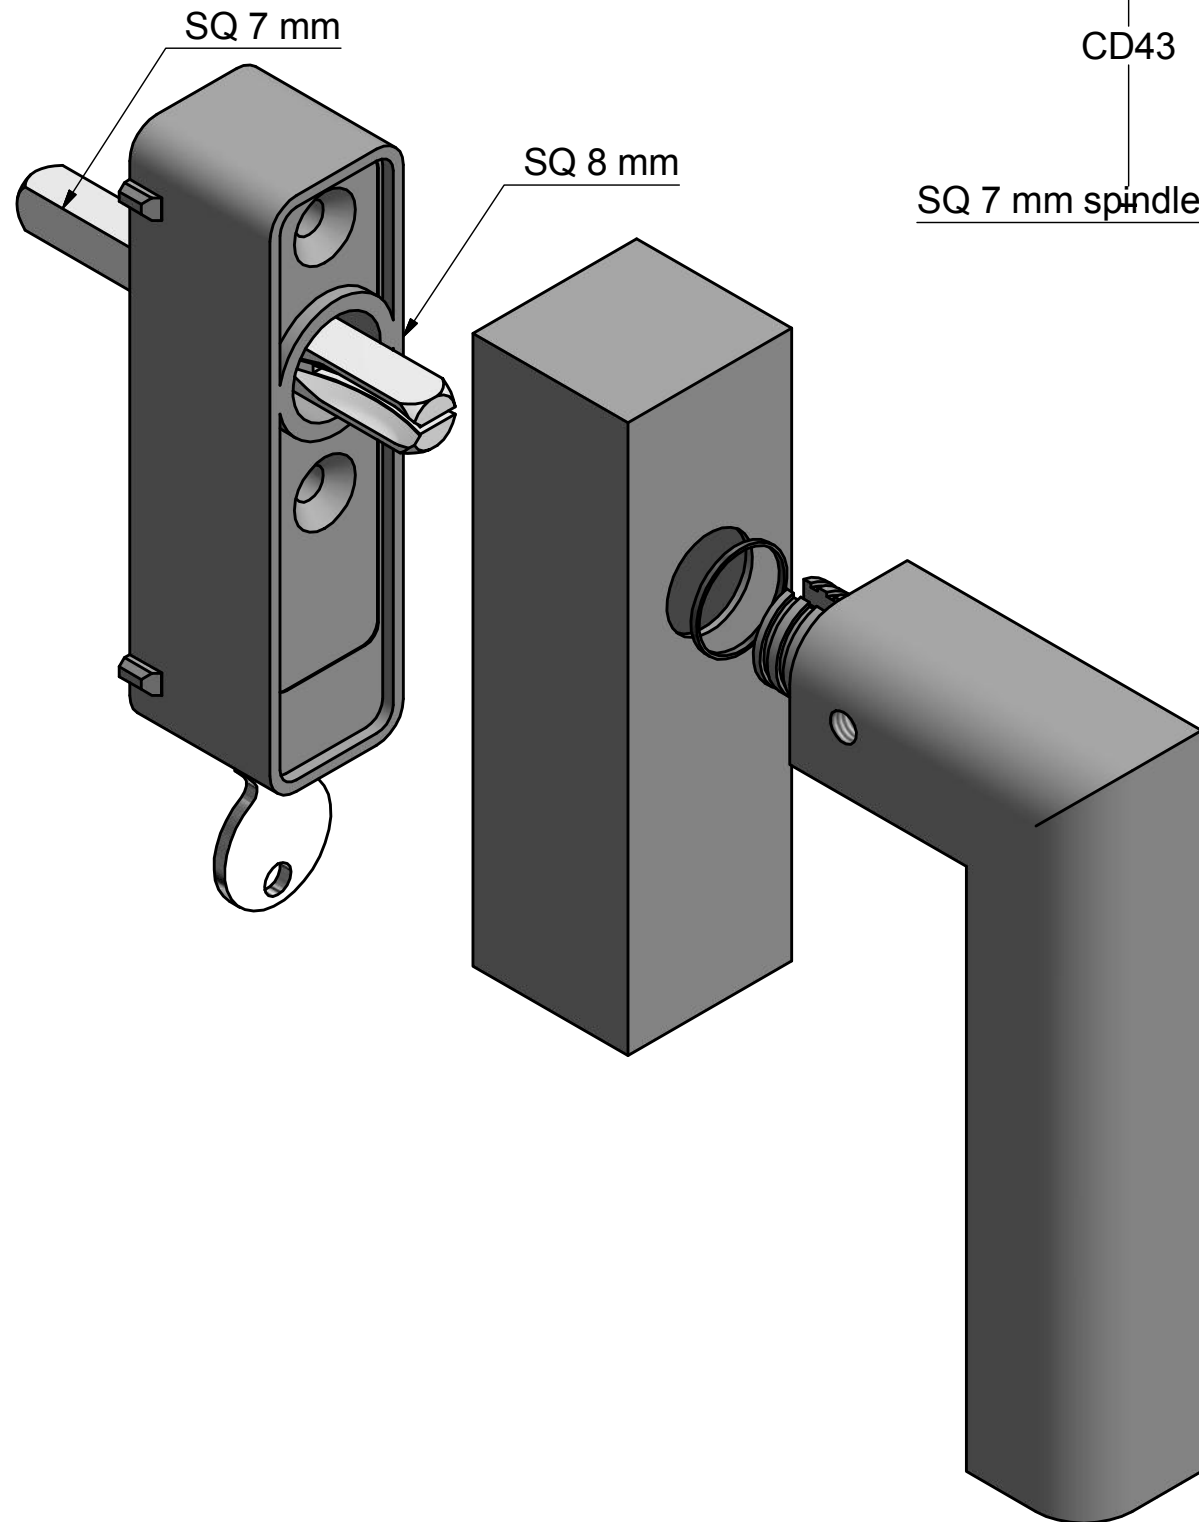

PBL23-DKLOCK

locking tilt and
turn window handle

<h1>FORMANI®</h1>		Part number:	
		Description:	
Doc no.:	2703D027 PBL23DKLOCK V01.dwg	<h2>PBL23-DKLOCK</h2>	Format:
Drawn by:	Christian		Creation date:
Formani Holland B.V. · Amerikalaan 55 · 6199 AE Maastricht Airport · tel: +31 (0)43 308 90 00 · www.formani.nl · info@formani.nl			