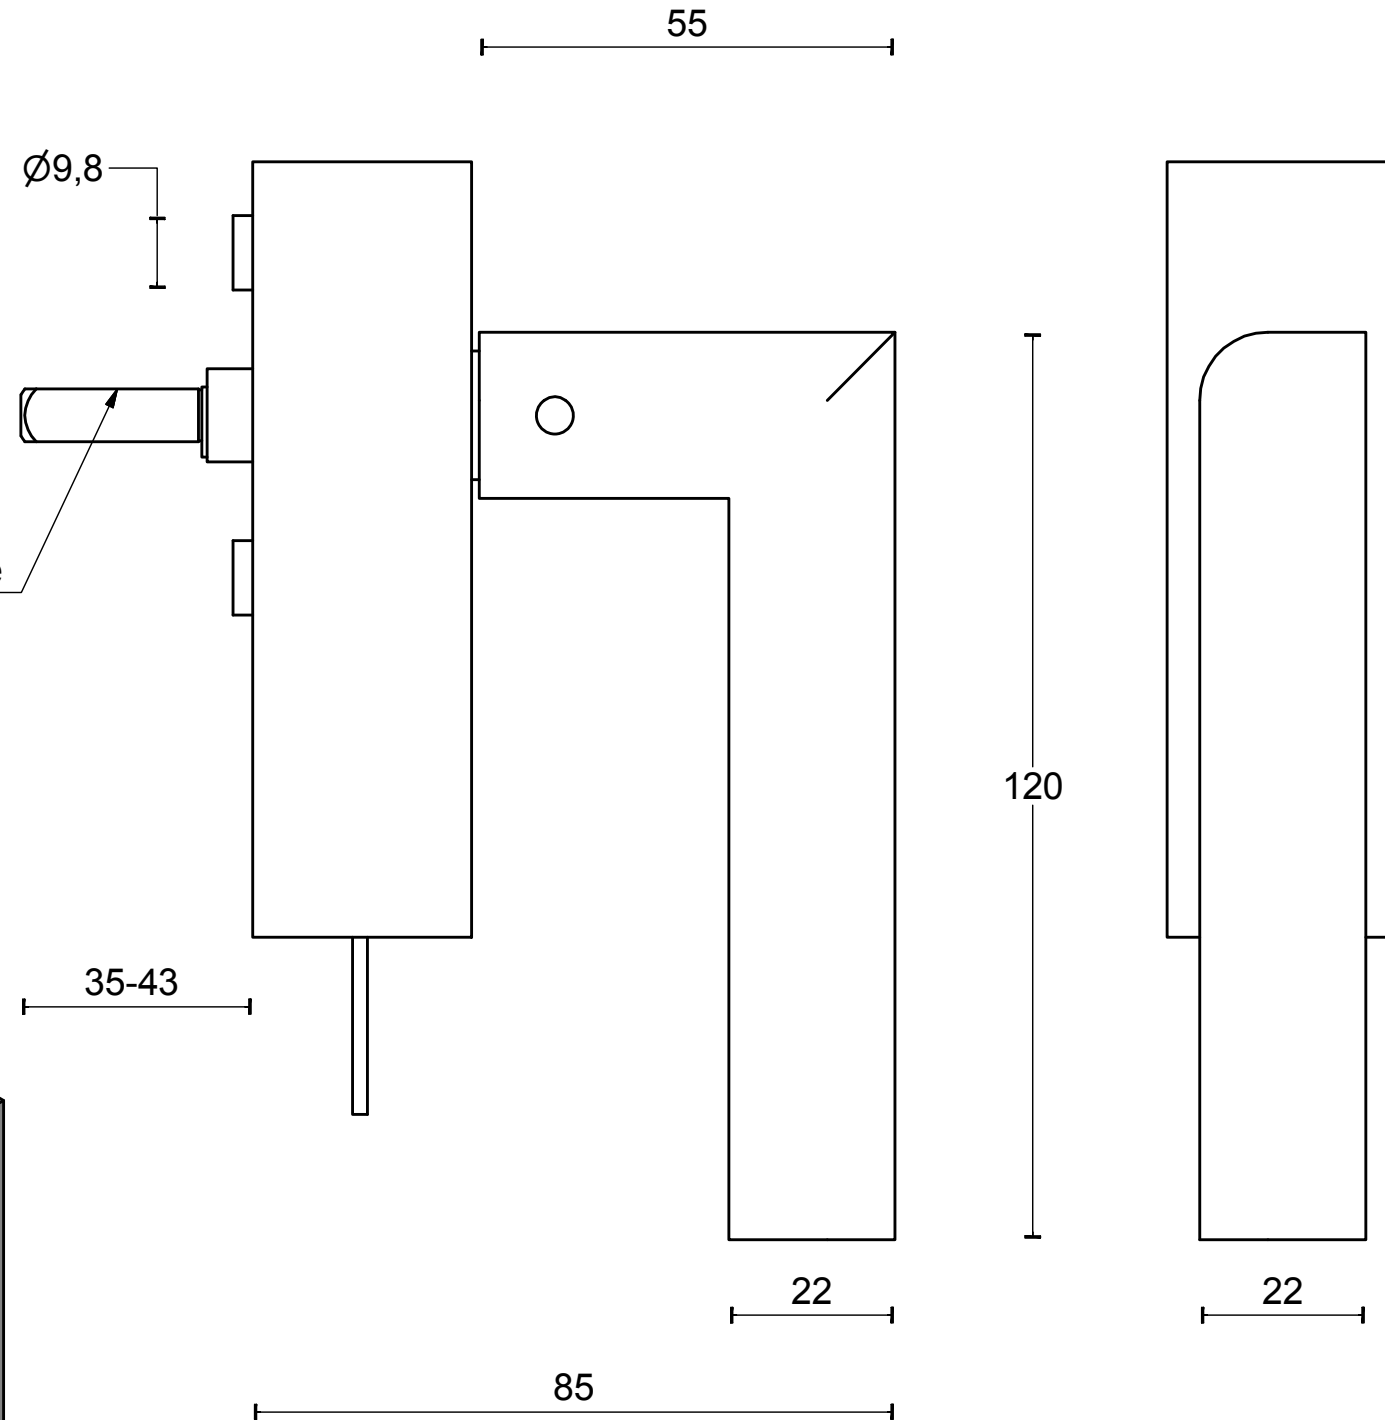

PBL23-DKLOCK

locking tilt and
turn window handle

<h1>FORMANI®</h1>		Part number:	
		Description:	
Doc no.:	2703D027 PBL23DKLOCK V01.dwg	<h2>PBL23-DKLOCK</h2>	Format:
Drawn by:	Christian		Creation date:
Formani Holland B.V. · Amerikalaan 55 · 6199 AE Maastricht Airport · tel: +31 (0)43 308 90 00 · www.formani.nl · info@formani.nl			