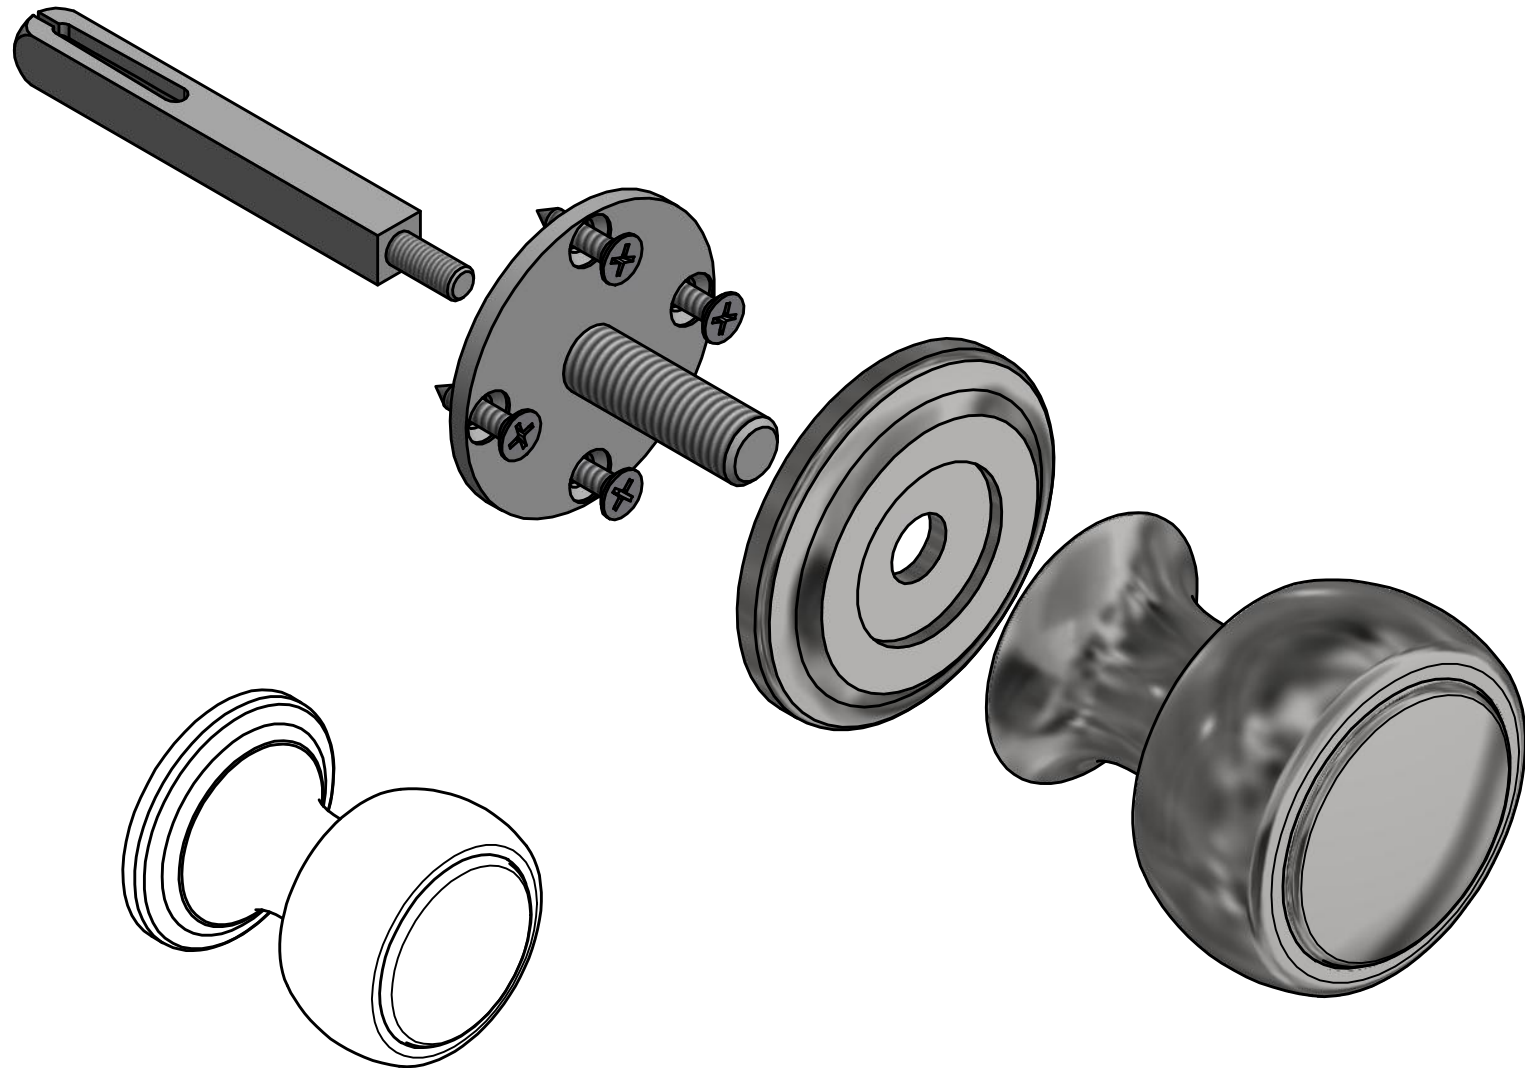

LZ200V

solid knob fixed on rose
stainless steel or brass

<h1>FORMANI®</h1>		Part number:	
		<h2>LZ200V</h2>	
Doc no.:	3402K001 LZ200V V01.dwg	Description:	<h2>A3</h2>
Drawn by:	Christian Brimbois	Creation date:	
<small>FORMANI HOLLAND B.V. EUROPALAAN 12 6199 AB MAASTRICHT-AIRPORT NL T +31 (0)43 308 90 00 INFO@FORMANI.COM FORMANI.COM</small>			