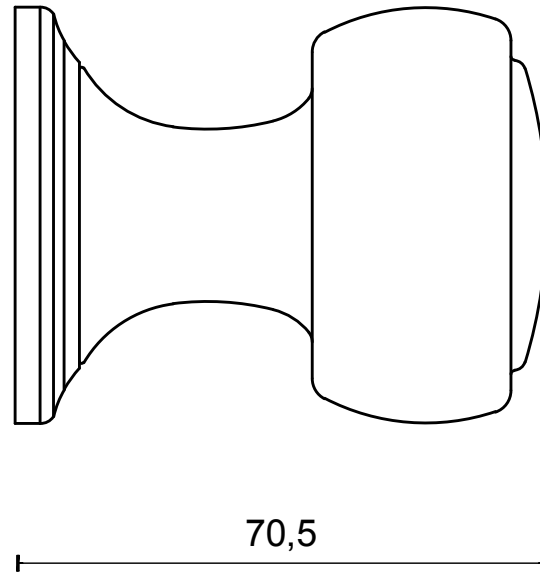

LZ200V

solid knob fixed on rose
stainless steel or brass

<h1>FORMANI®</h1>		Part number:	
		<h2>LZ200V</h2>	
Doc no.:	3402K001 LZ200V V01.dwg	Description:	<h2>A3</h2>
Drawn by:	Christian Brimbois	Creation date:	
<small>FORMANI HOLLAND B.V. EUROPALAAN 12 6199 AB MAASTRICHT-AIRPORT NL T +31 (0)43 308 90 00 INFO@FORMANI.COM FORMANI.COM</small>			