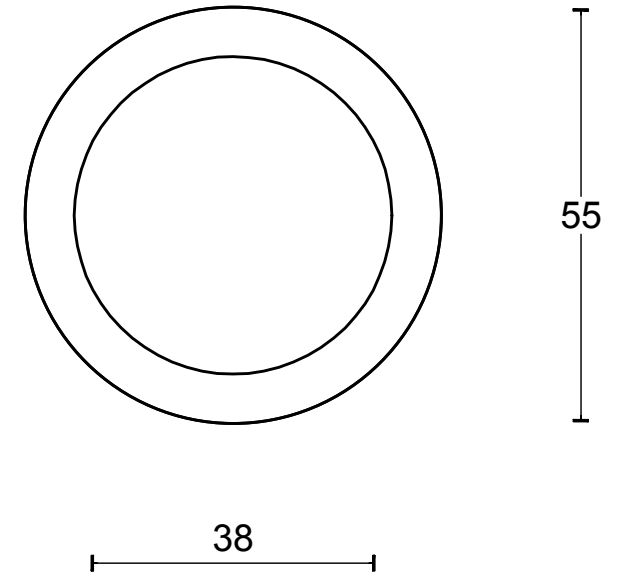

LZ200V

solid knob fixed on rose
stainless steel or brass

<h1>FORMANI®</h1>		Part number:	
		<h2>LZ200V</h2>	
Doc no.:	3402K001 LZ200V V01.dwg	Description:	<h2>A3</h2>
Drawn by:	Christian Brimbois	Creation date:	
<small>FORMANI HOLLAND B.V. EUROPALAAN 12 6199 AB MAASTRICHT-AIRPORT NL T +31 (0)43 308 90 00 INFO@FORMANI.COM FORMANI.COM</small>			