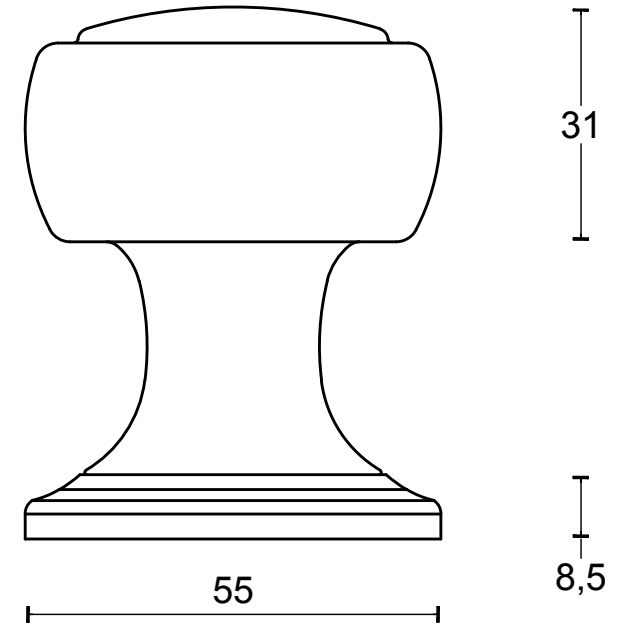

LZ200V

solid knob fixed on rose
stainless steel or brass

<h1>FORMANI®</h1>		Part number:	
		<h2>LZ200V</h2>	
Doc no.:	3402K001 LZ200V V01.dwg	Description:	<h2>A3</h2>
Drawn by:	Christian Brimbois	Creation date:	
<small>FORMANI HOLLAND B.V. EUROPALAAN 12 6199 AB MAASTRICHT-AIRPORT NL T +31 (0)43 308 90 00 INFO@FORMANI.COM FORMANI.COM</small>			