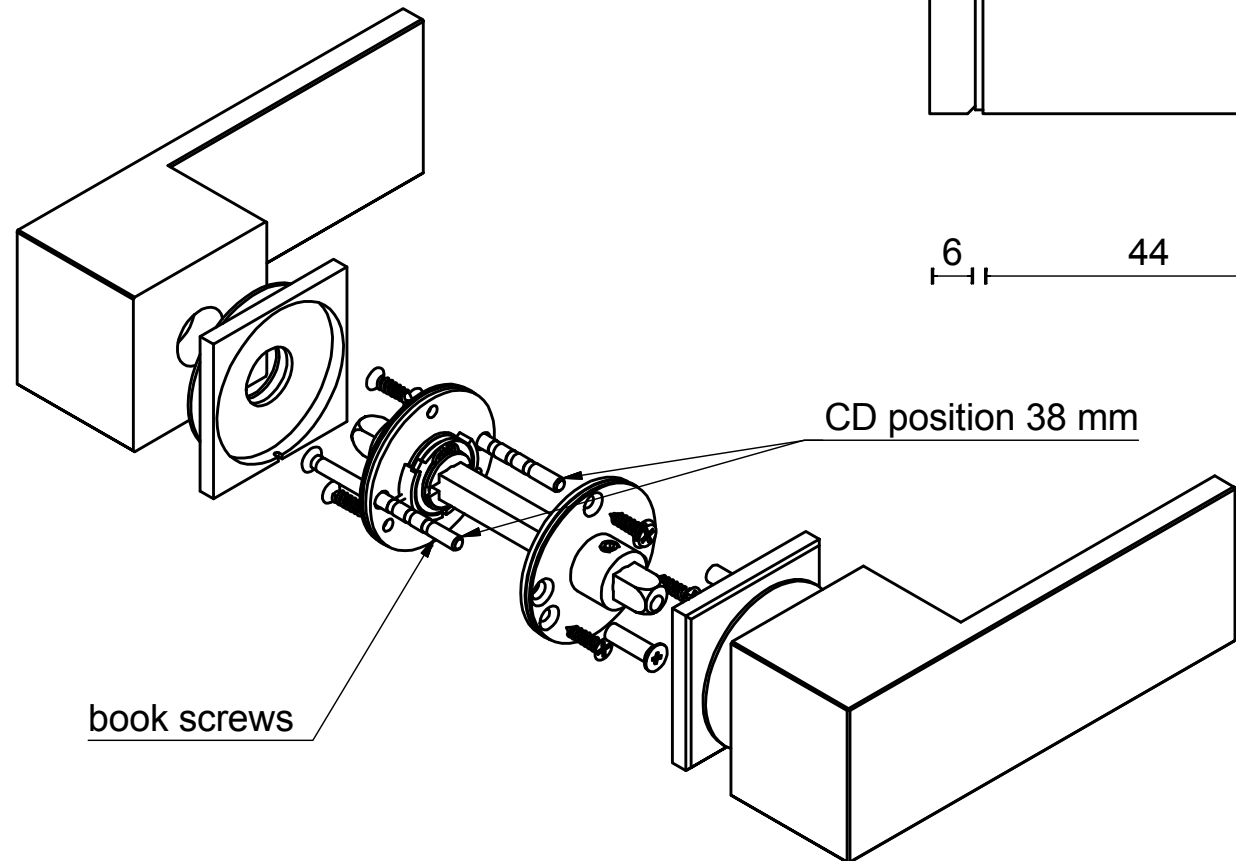

# LSQVII-G

sprung lever handle on rose  
stainless steel

6 44

50 38 145

FORMANI		Part number:	
		Description:	
Doc no.: 2501D027 LSQVII-G V01.dwg		LSQVII-G	Format:
Drawn by: Christian	Creation date: 12-11-2013		A3
Formani Holland B.V. · Amerikalaan 55 · 6199 AE Maastricht Airport · tel: +31 (0)43 308 90 00 · www.formani.nl · info@formani.nl			