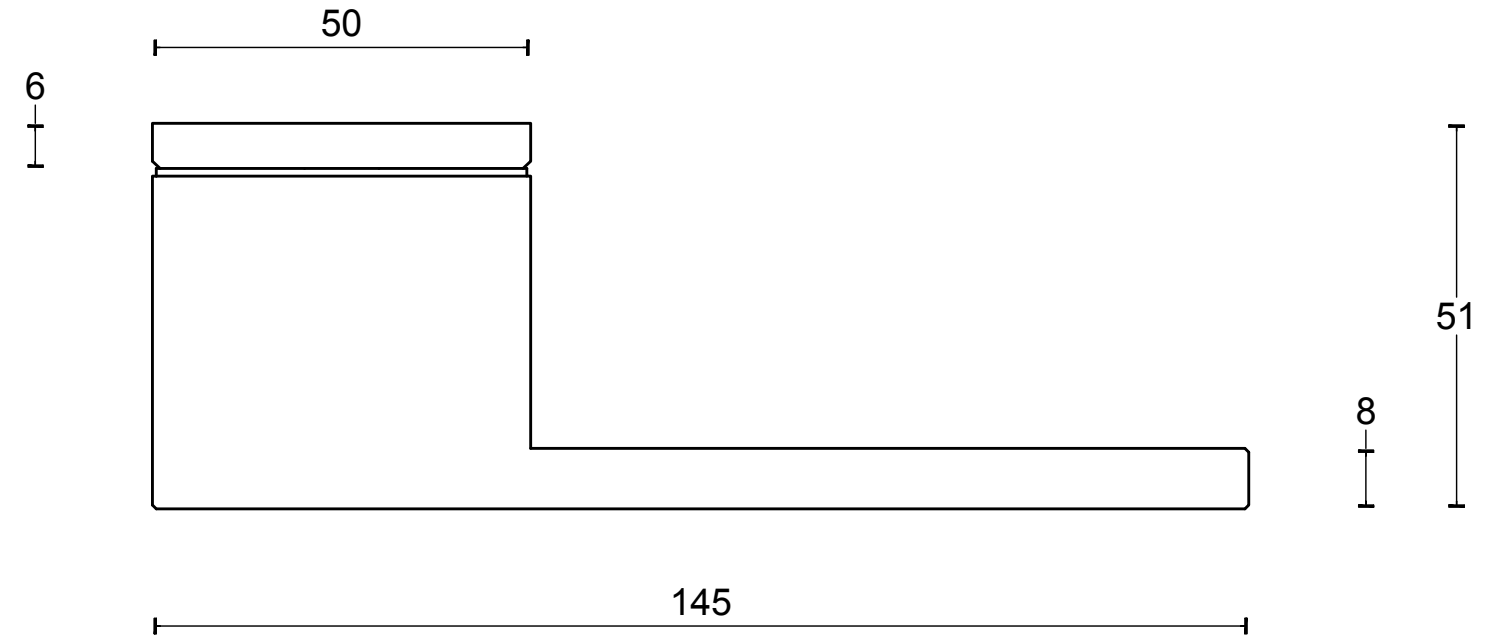

# LSQVII-G

sprung lever handle on rose  
stainless steel

6 44

50 38 145

FORMANI		Part number:	
		Description:	
Doc no.: 2501D027 LSQVII-G V01.dwg		LSQVII-G	Format:
Drawn by: Christian	Creation date: 12-11-2013		A3
Formani Holland B.V. · Amerikalaan 55 · 6199 AE Maastricht Airport · tel: +31 (0)43 308 90 00 · www.formani.nl · info@formani.nl			