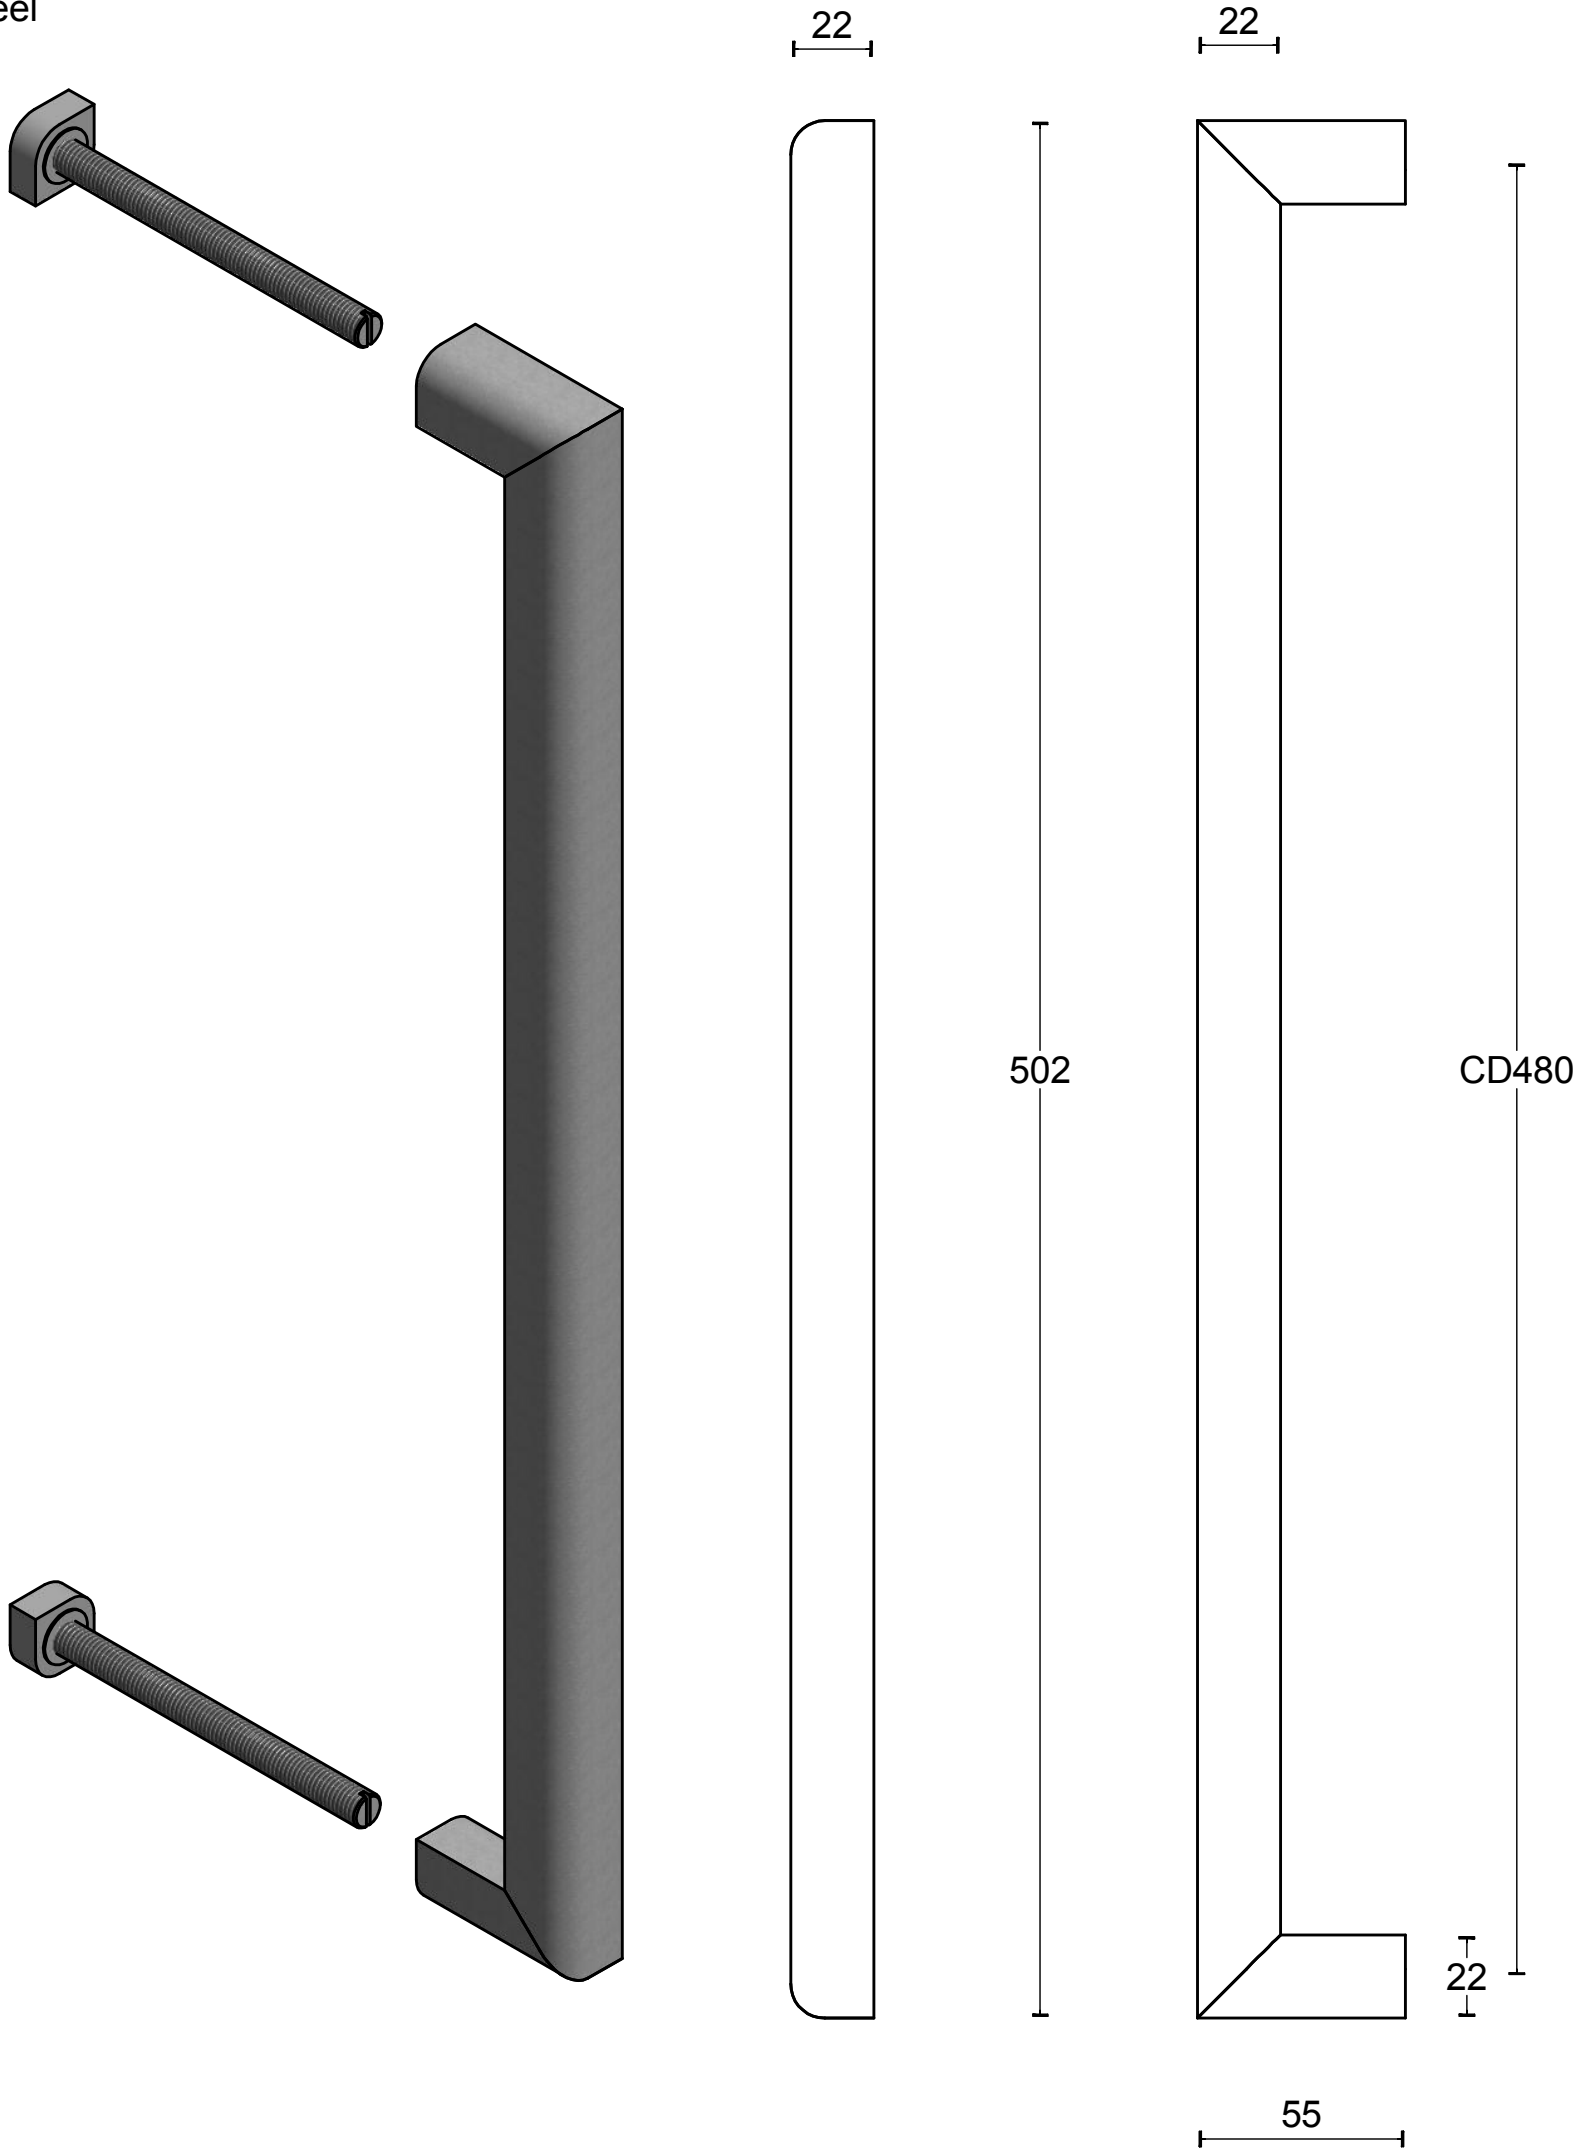

# PB423 PS

solid pull handle  
bolt through fixing  
stainless steel

<h1>FORMANI®</h1>		Part number:	
		Description:	
Doc no.:	2701G003 PB423 PS V02.dwg	<h2>PB423 PS</h2>	Format:
Drawn by:	Christian Brimbois		Creation date:
Formani Holland B.V. · Amerikalaan 55 · 6199 AE Maastricht Airport · tel: +31 (0)43 308 90 00 · www.formani.nl · info@formani.nl			