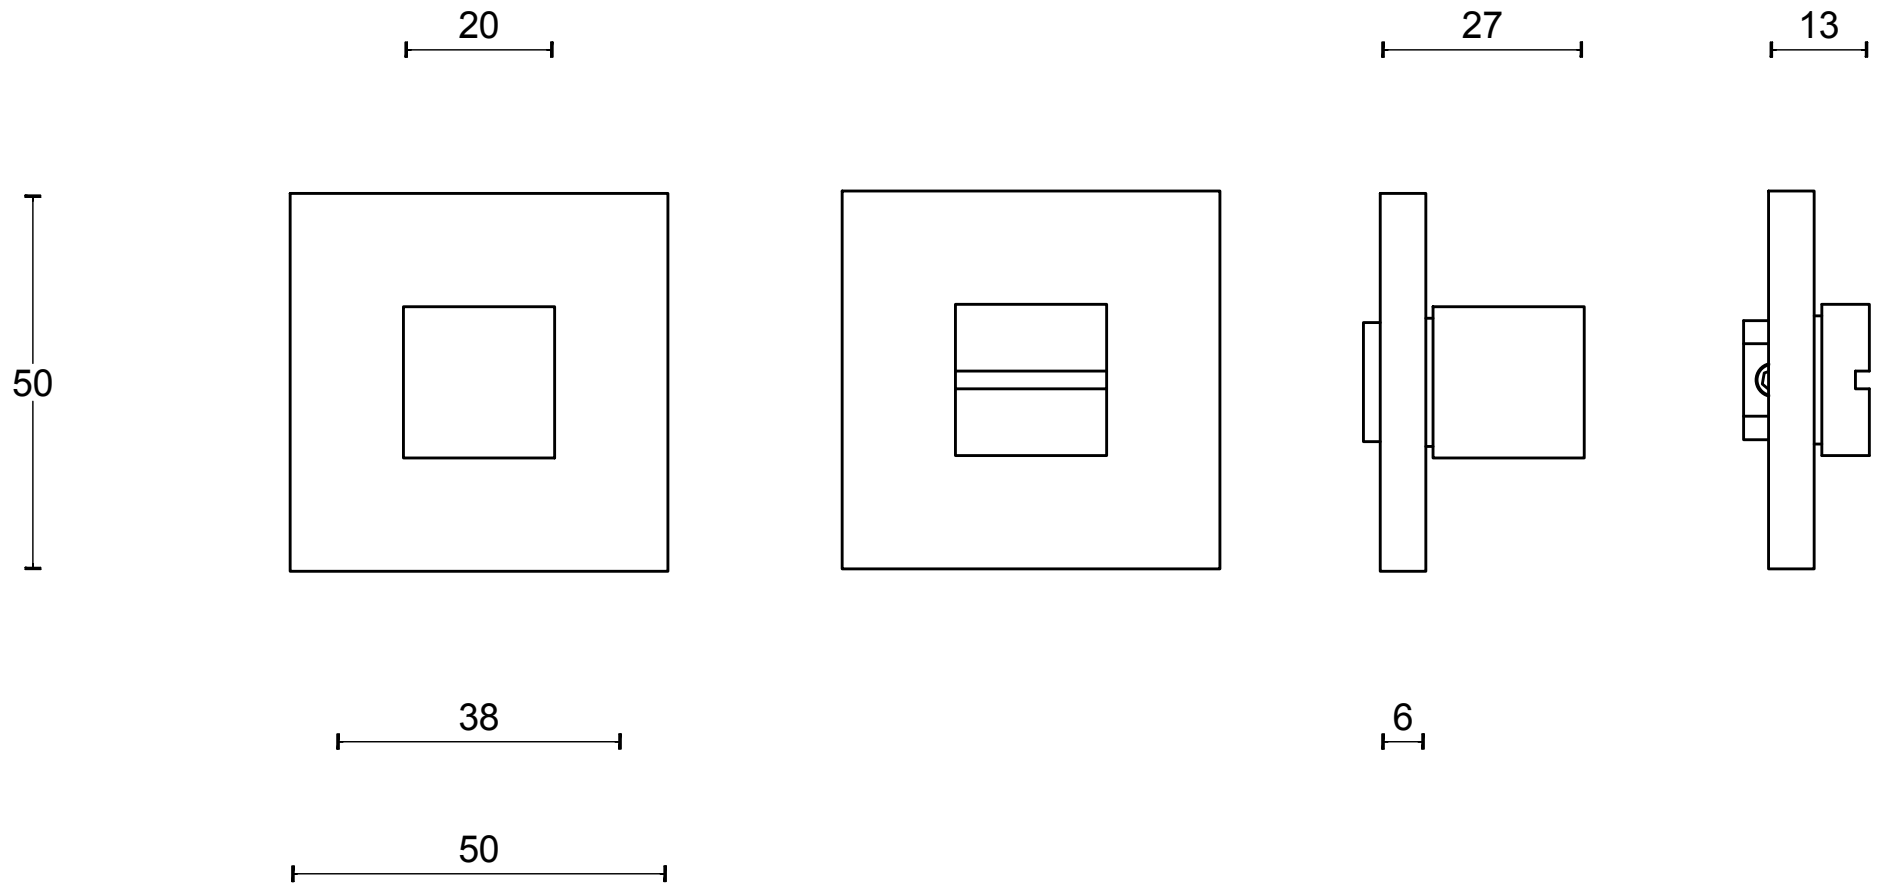

LSQWC50

lever handle accessory
privacy set
stainless steel

| | | | |
|--|--------------------------|------------------|-------------|
| <h1>FORMANI®</h1> | | Part number: | |
| | | Description: | |
| Doc no.: 1501T011 LSQWC50 V01.dwg | | <h2>LSQWC50</h2> | Format: |
| Drawn by: Christian Brimbois | Creation date: 10-2-2014 | | <h3>A3</h3> |
| Formani Holland B.V. · Amerikalaan 55 · 6199 AE Maastricht Airport · tel: +31 (0)43 308 90 00 · www.formani.nl · info@formani.nl | | | |