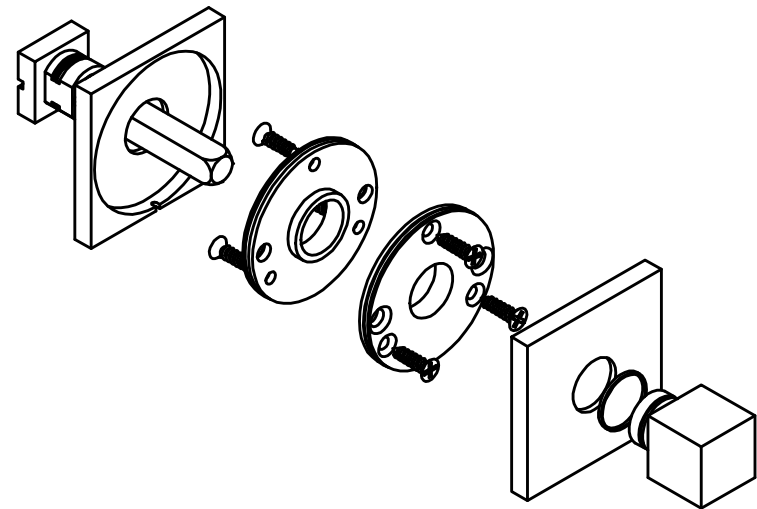

LSQWC50

lever handle accessory
privacy set
stainless steel

| | | | |
|--|--------------------------|------------------|-------------|
| <h1>FORMANI®</h1> | | Part number: | |
| | | Description: | |
| Doc no.: 1501T011 LSQWC50 V01.dwg | | <h2>LSQWC50</h2> | Format: |
| Drawn by: Christian Brimbois | Creation date: 10-2-2014 | | <h3>A3</h3> |
| Formani Holland B.V. · Amerikalaan 55 · 6199 AE Maastricht Airport · tel: +31 (0)43 308 90 00 · www.formani.nl · info@formani.nl | | | |