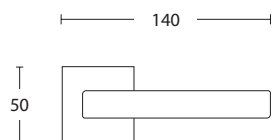

# 1605 SERIES

S05 S05  
MAT NIKEL - MAT NIKEL  
MATT NICKEL - MATT NICKEL

ΥΛΙΚΟ / MATERIAL : ΖΑΜΑΚ

ΔΙΑΣΤΑΣΕΙΣ / DIMENSIONS

ΑΠΟΧΡΩΣΕΙΣ / COLORS

S06 MAT ΑΣΠΡΟ - S06 MAT ΑΣΠΡΟ  
S06 MATT WHITE - S06 MATT WHITE

S19 MAT ΜΑΥΡΟ - S19 MAT ΜΑΥΡΟ  
S19 MATT BLACK - S19 MATT BLACK

S24 MAT ΧΡΩΜΙΟ - S24 MAT ΧΡΩΜΙΟ  
S24 MATT CHROME - S24 MATT CHROME

ΤΥΠΟΙ / TYPES

ΜΕΓΑΛΗ ΠΛΑΚΑ / LONG PLATE

S05 S05  
MAT NIKEL - MAT NIKEL  
MATT NICKEL - MATT NICKEL