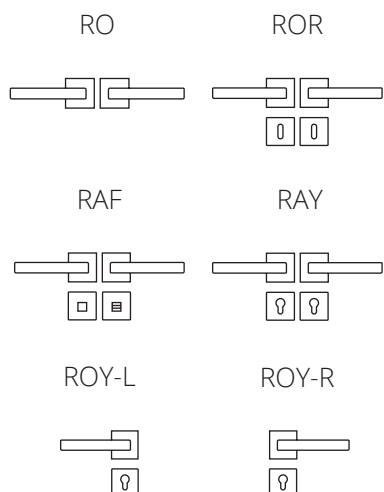

# 1605 SERIES

S05 S05  
MAT NIKEL - MAT NIKEL  
MATT NICKEL - MATT NICKEL

ΥΛΙΚΟ / MATERIAL : ΖΑΜΑΚ

ΔΙΑΣΤΑΣΕΙΣ / DIMENSIONS

ΑΠΟΧΡΩΣΕΙΣ / COLORS

S06 MAT ΑΣΠΡΟ - S06 MAT ΑΣΠΡΟ  
S06 MATT WHITE - S06 MATT WHITE

S19 MAT ΜΑΥΡΟ - S19 MAT ΜΑΥΡΟ  
S19 MATT BLACK - S19 MATT BLACK

S24 MAT ΧΡΩΜΙΟ - S24 MAT ΧΡΩΜΙΟ  
S24 MATT CHROME - S24 MATT CHROME

ΤΥΠΟΙ / TYPES

ΜΕΓΑΛΗ ΠΛΑΚΑ / LONG PLATE

S05 S05  
MAT NIKEL - MAT NIKEL  
MATT NICKEL - MATT NICKEL