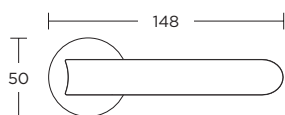

2215 SERIES

S05 S05
MAT NIKEL - MAT NIKEL
MATT NICKEL - MATT NICKEL

ΥΛΙΚΟ / MATERIAL : ZAMAK

ΔΙΑΣΤΑΣΕΙΣ / DIMENSIONS

ΑΠΟΧΡΩΣΕΙΣ / COLORS

S04 ΧΡΩΜΙΟ - S04 ΧΡΩΜΙΟ
S04 CHROME - S04 CHROME

S24 MAT ΧΡΩΜΙΟ - S24 MAT ΧΡΩΜΙΟ
S24 MATT CHROME - S24 MATT CHROME