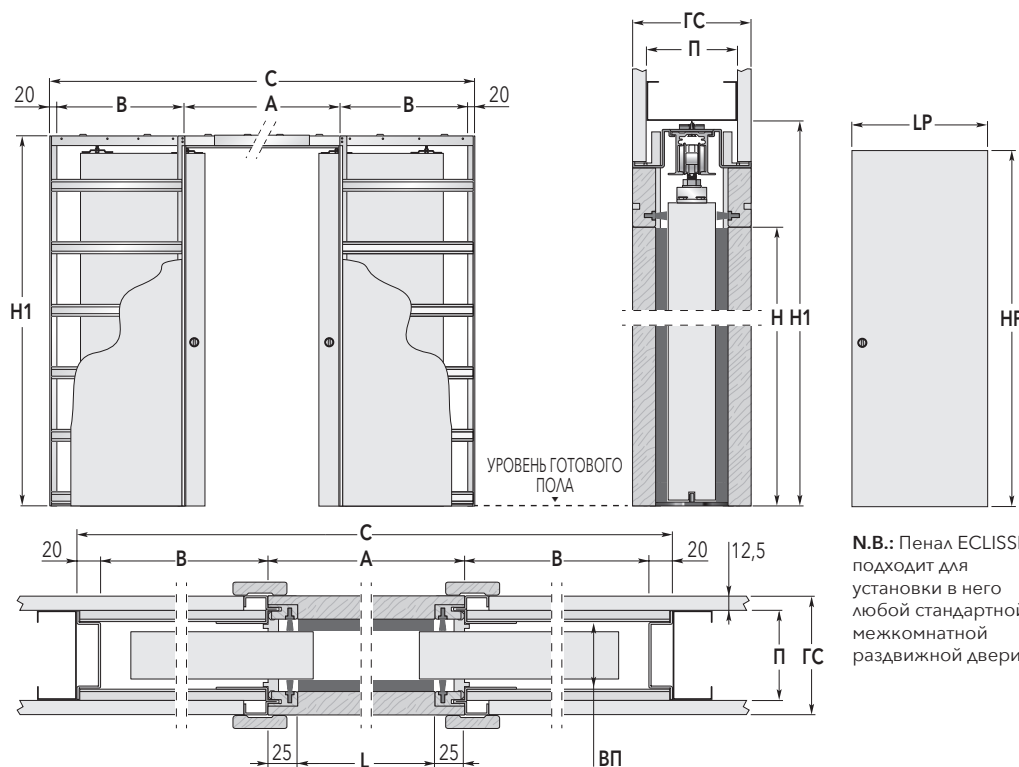

ECLISSE UNICO DOUBLE

ECLISSE UNICO DOUBLE - Пенал для установки двухстворчатой межкомнатной раздвижной двери с полотнами, раздвигающимися в противоположные стороны. Позволяет с легкостью объединять или разделять смежные помещения, создавать планировки с переменным зонированием. Благодаря полотнам высотой до 2600 мм возможна планировка с дверями «в потолок», усиливающая эффект объединения пространств

ПЕНАЛ СТАНДАРТНЫХ РАЗМЕРОВ				РАЗМЕР ДВЕРНОГО ПОЛОТНА		
РАЗМЕР ПРОЕМА L x H	РАЗМЕР КОНСТРУКЦИИ C x H1		A	B	LP	HP
1200 x 2000/2100	2520	2090/2190	1250	615	615÷635	2010/2110
1400 x 2000/2100	2920	2090/2190	1450	715	715÷735	2010/2110
1600 x 2000/2100	3320	2090/2190	1650	815	815÷835	2010/2110
1800 x 2000/2100	3720	2090/2190	1850	915	915÷935	2010/2110
2000 x 2000/2100	4120	2090/2190	2050	1015	1015÷1035	2010/2110

ДОСТУПНЫЕ ТОЛЩИНЫ		
ГОТОВАЯ СТЕНА ГС	ПРОФИЛЬ П	ВНУТРЕННИЙ ПРОЕМ ВП
100	75	54
125	100	79

Размеры в мм.

ВНИМАНИЕ!

- ▶ Рекомендуемая толщина дверного полотна - 40 мм (включая штапики для стекла).
- ▶ Стандартная грузоподъемность 100 кг, по заказу - 150 кг.
- ▶ Возможно изготовление под нужный размер.
- ▶ Возможное использование дверных полотен размером LP = 600:615; 700:715; 800:815; 900:915; 1000:1015 при монтаже доборных планок (Арт.: 4501090)