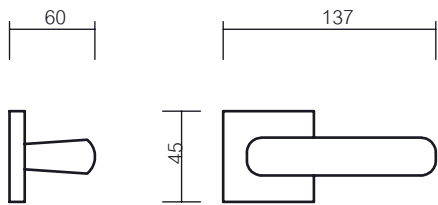

PASINI
ITALIAN LUXURY HANDLES

MODEL.: CERVINIA

ART.: 2011/Q

ART.: 2011

TECNICAL DRAWING

SCHEDA TECNICA

MATERIAL: BRASS

MATERIALE: OTTONE