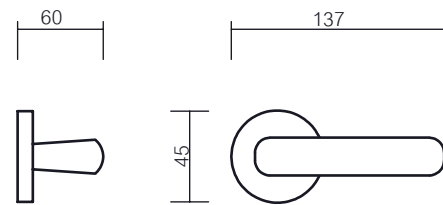

PASINI
ITALIAN LUXURY HANDLES

MODEL.: CERVINIA

ART.: 2011/Q

ART.: 2011

TECNICAL DRAWING

SCHEDA TECNICA

MATERIAL: BRASS

MATERIALE: OTTONE