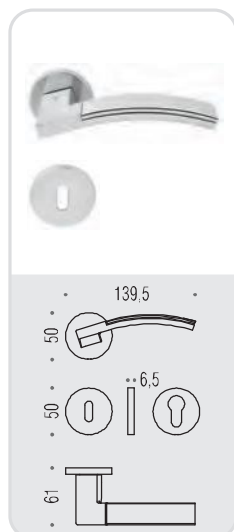

trama

Design: Luca Colombo

Materiale: Cromall®
Material: Cromall®

**six millimeters
concept**

maniglie con rosetta e bocchetta
bassa che non necessitano di
lavorazioni aggiuntive sulla porta.
handles with slim rose and
escutcheon don't need additional
installation works on the door.

CM/CR
Cromat/Cromo
Matt chrome/Chrome

LC 71 R-RY