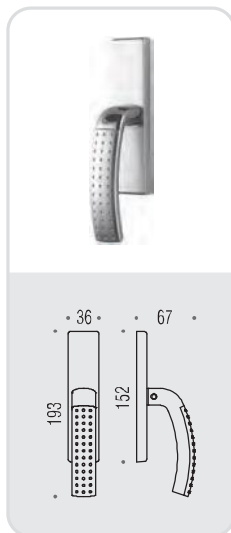

LC 42 IM

OL OM CR CM