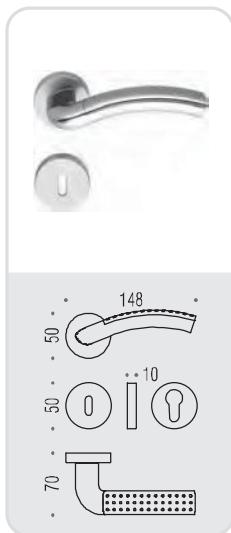

# milla

Design: Luca Colombo

Materiale: Cromall®  
Material: Cromall®

**OL/OM**  
Oroplus/Oromat  
Oroplus/Matt gold

**CR/CM**  
Cromo/Cromat  
Chrome/Matt chrome

## LC 41 R-RY

OL OM CR CM

## CD 49 BZG G 6/8

OM CM