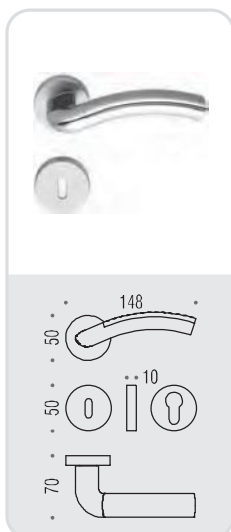

# milla

Design: Luca Colombo

Materiale: Cromall®  
Material: Cromall®

**OL/OM**  
Oroplus/Oromat  
Oroplus/Matt gold

**CR/CM**  
Cromo/Cromat  
Chrome/Matt chrome

## CD 49 BZG G 6/8

OM CM