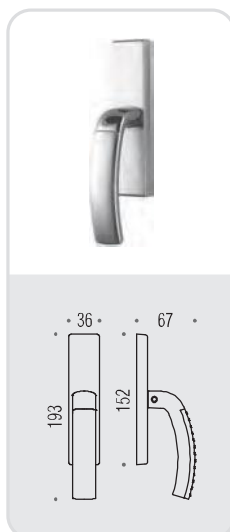

LC 32 IM

OL OM CR CM