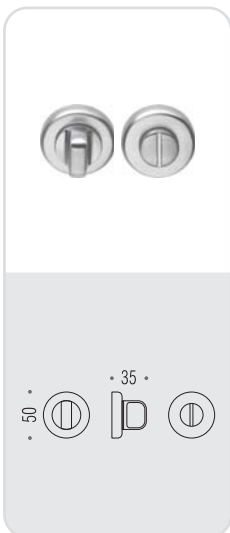

# talita

Design: Luca Colombo

Materiale: Cromall®  
Material: Cromall®

**OL/OM**  
Oroplus/Oromat  
Oroplus/Matt gold

**CM/CR**  
Cromat/Cromo  
Matt chrome/Chrome

## CD 69 BZG G 6/8

OL CM