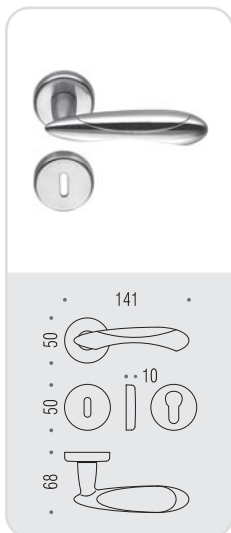

# talita

Design: Luca Colombo

Materiale: Cromall®  
Material: Cromall®

**OL/OM**  
Oroplus/Oromat  
Oroplus/Matt gold

**CM/CR**  
Cromat/Cromo  
Matt chrome/Chrome

## LC 21 R-RY

OL OM CM CR

## CD 69 BZG G 6/8

OL CM