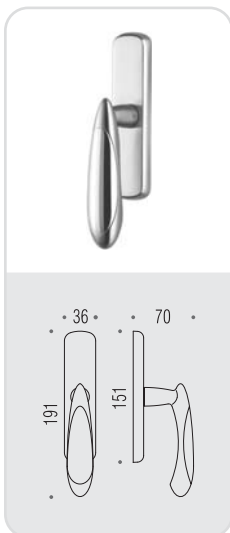

LC 22 IM

OL OM CM CR