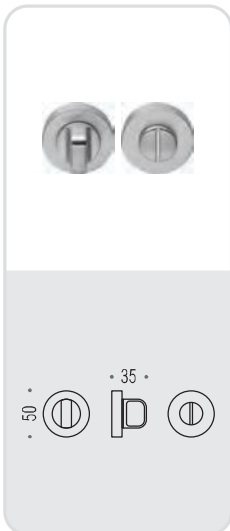

CD 49 BZG G 6/8