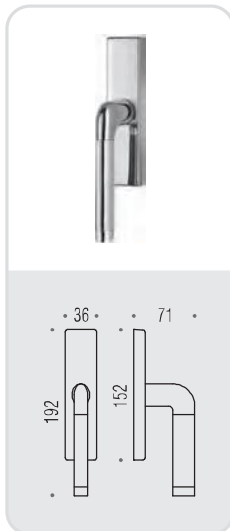

taipan

Design: Luca Colombo

Materiale: Cromall®
Material: Cromall®

OL/OM
Oroplus/Oromat
Oroplus/Matt gold

CR/CM
Cromo/Cromat
Chrome/Matt chrome

LC 11 R-RY

CD 49 BZG G 6/8

LC 12 IM

LC 12 DK/SM