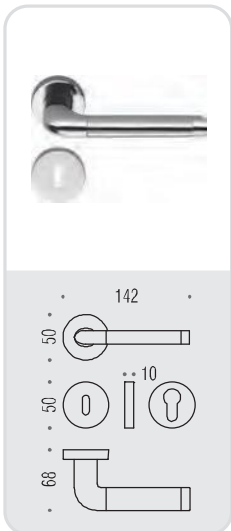

# taipan

Design: Luca Colombo

Materiale: Cromall®  
Material: Cromall®

**OL/OM**  
Oroplus/Oromat  
Oroplus/Matt gold

**CR/CM**  
Cromo/Cromat  
Chrome/Matt chrome

## LC 11 R-RY