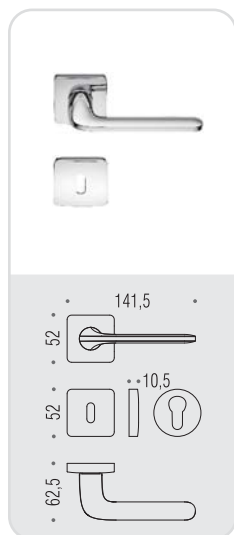

roboquattro_S

Design: Colombo Design

Materiale: Cromall®
Material: Cromall®

OL
Oroplus

CR
Cromo
Chrome

CM
Cromat
Matt chrome

VL
Vintage

vintage

VM
Vintage Mat

vintage

ID 51 R-RY

PT 19 BZG 6/8

ID 42 IM

ID 52 DK/SM