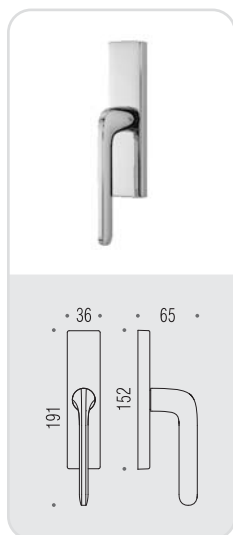

roboquattro_S

Design: Colombo Design

Materiale: Cromall®
Material: Cromall®

OL
Oroplus

CR
Cromo
Chrome

CM
Cromat
Matt chrome

VL
Vintage

vintage

VM
Vintage Mat

vintage

ID 51 R-RY

PT 19 BZG 6/8

ID 42 IM

ID 52 DK/SM