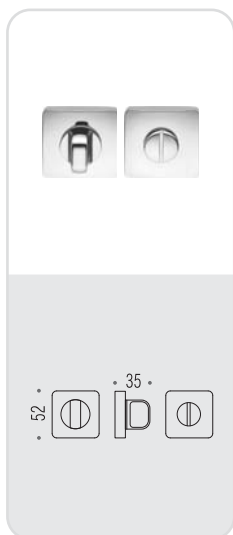

PT 19 BZG 6/8