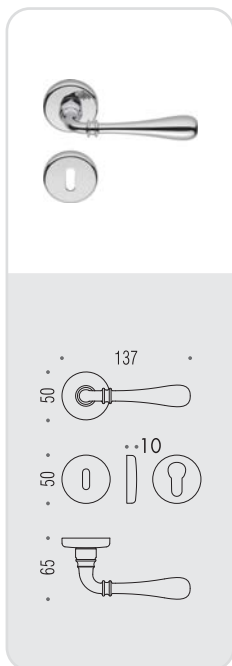

ID 31
IDA ○
Design: Colombo Design

ida

Design: Colombo Design

Materiale: Ottone
Material: Brass

OL
Oroplus

BR
Bronzo
Bronze

OA
Ottone antico
Antique brass

BA
Bronzo antico
Antique bronze

ID 31 P-PY

ID 31 R-RY

CD 69 BZG G 6/8

ID 32 M

ID 32 DK/SM