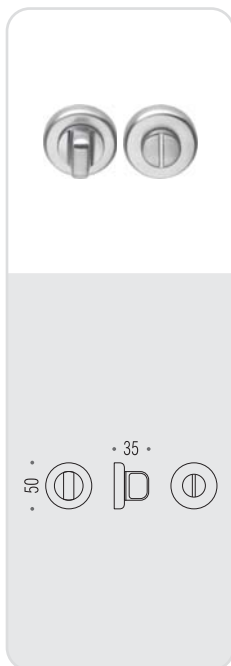

ID 31
IDA ○
Design: Colombo Design

ida

Design: Colombo Design

Materiale: Ottone
Material: Brass

OL
Oroplus

BR
Bronzo
Bronze

OA
Ottone antico
Antique brass

BA
Bronzo antico
Antique bronze

ID 31 P-PY

ID 31 R-RY

CD 69 BZG G 6/8

ID 32 M

ID 32 DK/SM