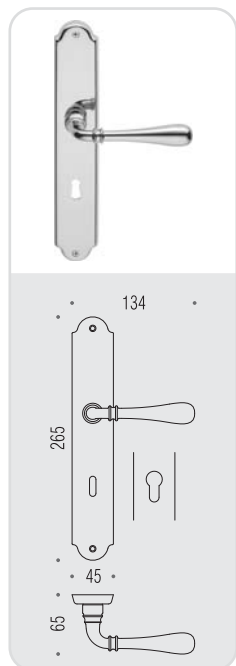

ID 31
IDA ○
Design: Colombo Design

ida

Design: Colombo Design

Materiale: Ottone
Material: Brass

OL
Oroplus

BR
Bronzo
Bronze

OA
Ottone antico
Antique brass

BA
Bronzo antico
Antique bronze

ID 31 P-PY

ID 31 R-RY

CD 69 BZG G 6/8

ID 32 M

ID 32 DK/SM