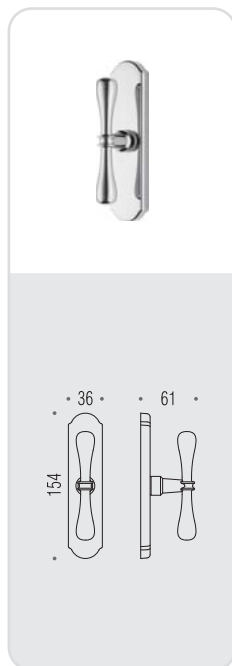

ID 31
IDA ○
Design: Colombo Design

ida

Design: Colombo Design

Materiale: Ottone
Material: Brass

OL
Oroplus

BR
Bronzo
Bronze

OA
Ottone antico
Antique brass

BA
Bronzo antico
Antique bronze

ID 31 P-PY

ID 31 R-RY

CD 69 BZG G 6/8

ID 32 M

ID 32 DK/SM