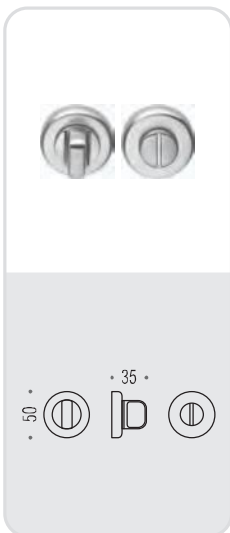

CD 69 BZG G 6/8