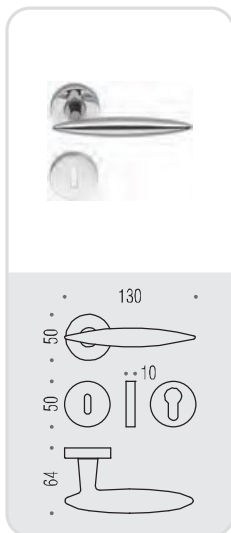

# pegaso

Design: Alberto Meda

Materiale: Ottone  
Material: Brass

**CR**  
Cromo  
Chrome

**CM**  
Cromat  
Matt chrome

## CD 49 BZG G 6/8

CR CM