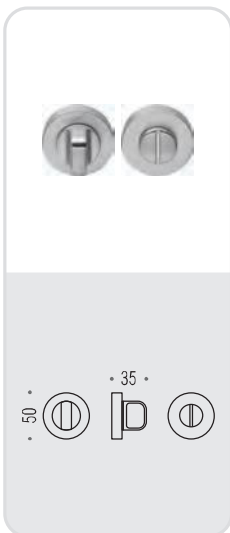

# pegaso

Design: Alberto Meda

Materiale: Ottone  
Material: Brass

**CR**  
Cromo  
Chrome

**CM**  
Cromat  
Matt chrome

## CD 49 BZG G 6/8

CR CM