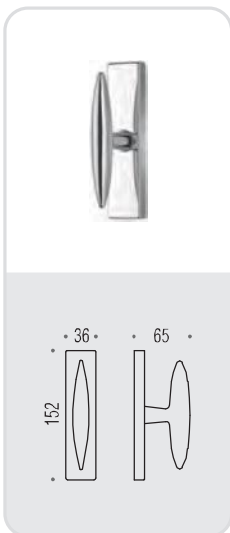

pegaso

Design: Alberto Meda

Materiale: Ottone
Material: Brass

CR
Cromo
Chrome

CM
Cromat
Matt chrome

AM 11 R-RY

CR CM

CD 49 BZG G 6/8

CR CM

AM 12 M

CR CM

AM 12 DK/SM

CR CM