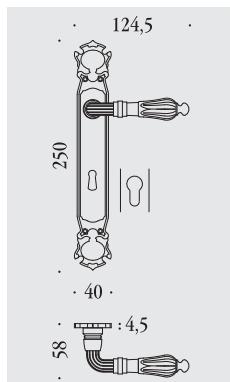

Roma

maniglie per porta su placca e rosetta
door handles on plate and on rose

materiale: ottone
material: brass

KSE21 PB70
KSE21 PB90
KSE21 PBY85

Ottone naturale non verniciato
Natural brass not lacquered

Ottone lucido verniciato
Lacquered polished brass