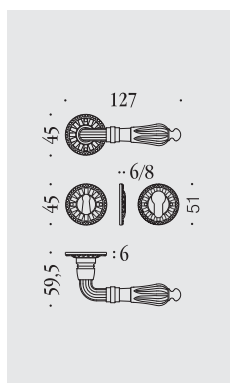

KSE21 RB
KSE21 RBY

Ottone naturale non verniciato
Natural brass not lacquered

Ottone lucido verniciato
Lacquered polished brass