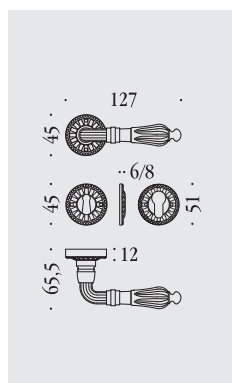

Ottone lucido verniciato
 Lacquered polished brass

KSE21 RB
KSE21 RBY

Ottone naturale non verniciato
 Natural brass not lacquered

Ottone lucido verniciato
 Lacquered polished brass

KSE21 R
KSE21 RY

Ottone naturale non verniciato
 Natural brass not lacquered

Ottone lucido verniciato
 Lacquered polished brass

KSE21 RBO
KSE21 RBOY

Ottone naturale non verniciato
 Natural brass not lacquered

Ottone lucido verniciato
 Lacquered polished brass

KLU13 BP - KLU13 BY
KSE19 BZG 6B