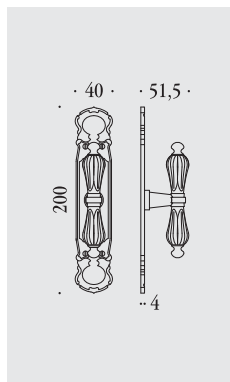

Roma

maniglie per finestra e per dreh-kipp
window and dreh-kipp handles

materiale: ottone
material: brass

KSE22 B

Ottone naturale non verniciato
Natural brass not lacquered

Ottone lucido verniciato
Lacquered polished brass