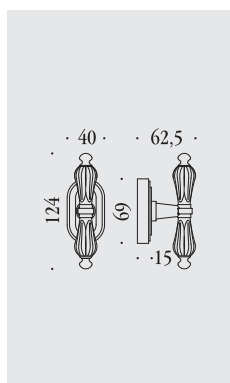

KSE22 CRDK

Ottone naturale non verniciato
Natural brass not lacquered

Ottone lucido verniciato
Lacquered polished brass