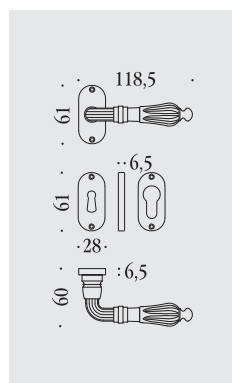

KSE21 RBO
KSE21 RBOY

Ottone naturale non verniciato
Natural brass not lacquered

Ottone lucido verniciato
Lacquered polished brass