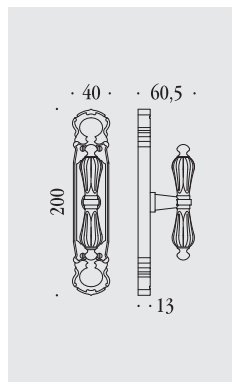

KSE22

Ottone naturale non verniciato
Natural brass not lacquered

Ottone lucido verniciato
Lacquered polished brass