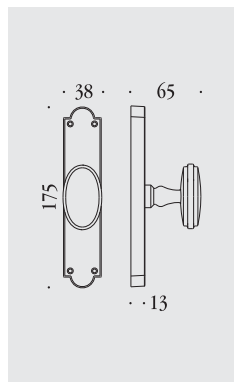

KPA12

Ottone naturale non verniciato
Natural brass not lacquered

Ottone lucido verniciato
Lacquered polished brass

Bronzo non verniciato
Bronze not lacquered

Bronzo verniciato
Lacquered bronze

Nichel naturale non verniciato
Natural nickel not lacquered