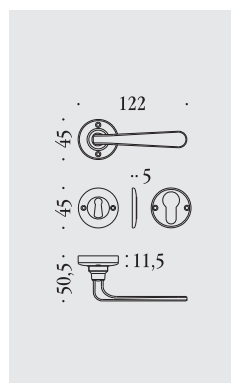

KPA11 R
KPA11 RY

Ottone naturale non verniciato
Natural brass not lacquered

Ottone lucido verniciato
Lacquered polished brass

Bronzo non verniciato
Bronze not lacquered

Bronzo verniciato
Lacquered bronze

Nichel naturale non verniciato
Natural nickel not lacquered