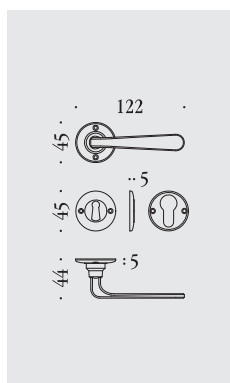

KPA11 RB
KPA11 RBY

Ottone naturale non verniciato
Natural brass not lacquered

Ottone lucido verniciato
Lacquered polished brass

Bronzo non verniciato
Bronze not lacquered

Bronzo verniciato
Lacquered bronze

Nichel naturale non verniciato
Natural nickel not lacquered