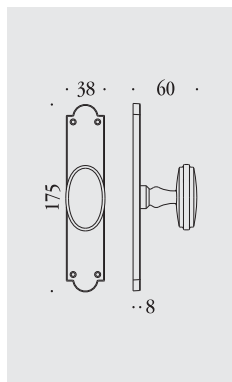

Palatino

maniglie per finestra e per dreh-kipp
window and dreh-kipp handles

materiale: ottone
material: brass

KPA12 B

Ottone naturale non verniciato
Natural brass not lacquered

Ottone lucido verniciato
Lacquered polished brass

Bronzo non verniciato
Bronze not lacquered

Bronzo verniciato
Lacquered bronze

Nichel naturale non verniciato
Natural nickel not lacquered