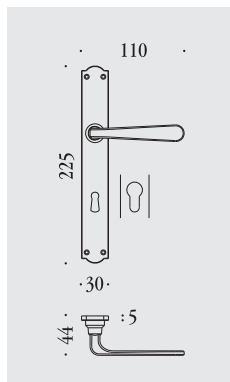

Palatino

maniglie per porta su placca e rosetta
door handles on plate and on rose

materiale: ottone
material: brass

KPA11 PB70
KPA11 PB90
KAC11 PBY85

Ottone naturale non verniciato
Natural brass not lacquered

Bronzo non verniciato
Bronze not lacquered

Nichel naturale non verniciato
Natural nickel not lacquered