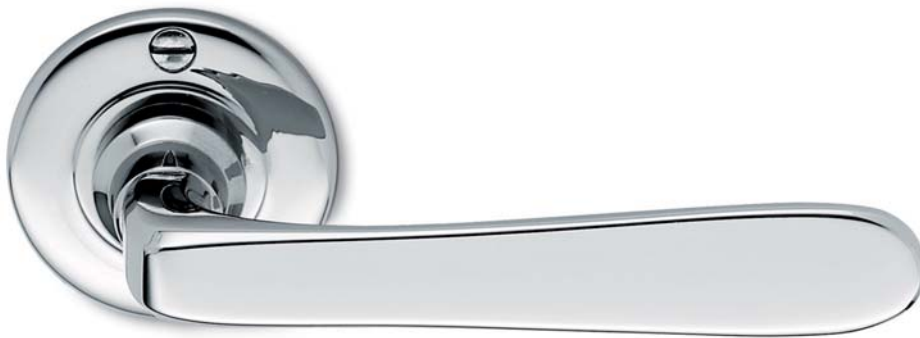

Palatino

maniglie per porta su placca e rosetta
door handles on plate and on rose

materiale: ottone
material: brass

KPA11 PB70
KPA11 PB90
KAC11 PBY85

Ottone naturale non verniciato
Natural brass not lacquered

Ottone lucido verniciato
Lacquered polished brass

Bronzo non verniciato
Bronze not lacquered

Bronzo verniciato
Lacquered bronze

Nichel naturale non verniciato
Natural nickel not lacquered

Palatino

Ottone naturale non verniciato
Natural brass not lacquered

Bronzo non verniciato
Bronze not lacquered

Nichel naturale non verniciato
Natural nickel not lacquered

Palatino

maniglie per finestra e per dreh-kipp
window and dreh-kipp handles

materiale: ottone
material: brass