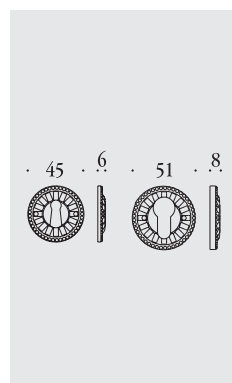

KLU13 BP - KLU13 BY

Ottone naturale non verniciato
Natural brass not lacquered

Ottone lucido verniciato
Lacquered polished brass

Bronzo non verniciato
Bronze not lacquered

Bronzo verniciato
Lacquered bronze

Argento naturale non verniciato
Natural silver not lacquered