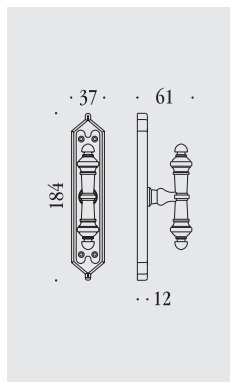

Impero

maniglie per finestra e per dreh-kipp
window and dreh-kipp handles

materiale: ottone
material: brass

KIM12 B

Ottone naturale non verniciato
Natural brass not lacquered

Bronzo non verniciato
Bronze not lacquered

Argento naturale non verniciato
Natural silver not lacquered