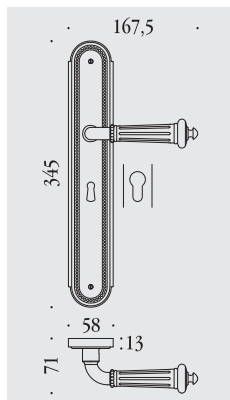

Byblos

maniglie per porta su placca e rosetta
door handles on plate and on rose

materiale: ottone
material: brass

KBY11 P70

KBY11 P90

KBY11 PY85

Ottone lucido verniciato
Lacquered polished brass

Bronzo satinato verniciato
Lacquered satin bronze