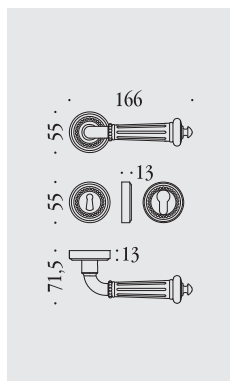

# Byblos

*maniglie per porta su placca e rosetta*  
*door handles on plate and on rose*

*materiale: ottone*  
*material: brass*

**KBY11 P70**

**KBY11 P90**

**KBY11 PY85**

Ottone lucido verniciato  
 Lacquered polished brass

Bronzo satinato verniciato  
 Lacquered satin bronze

**KBY11 R**

**KBY11 RY**

Ottone lucido verniciato  
 Lacquered polished brass

Bronzo satinato verniciato  
 Lacquered satin bronze

**KBY13 P - KBY13 Y**