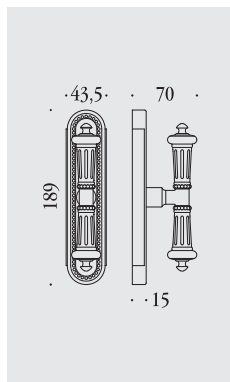

# Byblos

maniglie per finestra e per dreh-kipp  
window and dreh-kipp handles

materiale: ottone  
material: brass

## **KBY12**

Ottone lucido verniciato  
Lacquered polished brass

Bronzo satinato verniciato  
Lacquered satin bronze