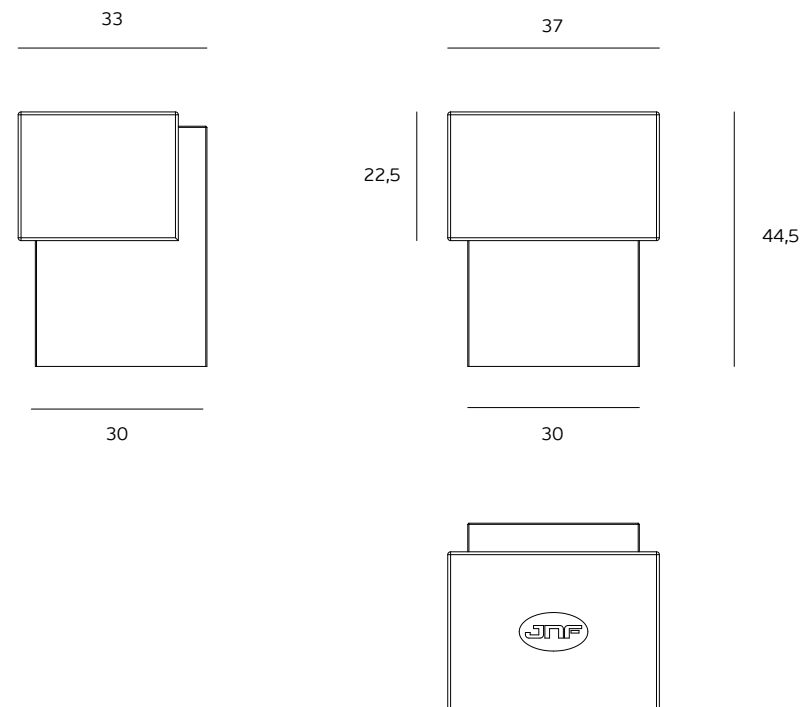

Ficha técnica de produto

Technique product file / Ficha técnica de produto

Data: 19.01.2023

Versão: 1.0

IN.13.357

Batente

Door stopper / Tope de puerta

ET: 3588 / 2023

Documento confidencial / Confidential document / Documento confidencial © JNF 2023 www.jnf.pt

Descrição / Description / Descripción

Batente de chão / Door stopper / Tope de puerta

Versão / Version / Versión

1.0

Data / Date / Data

19.01.2023

T. (+351) 224 663 230 / F. (+351) 224 839 841 / e-mail - jnf@jnf.pt / www.jnf.pt

Rua das Mimosas, 849/851
Zona Industrial das Mimosas
S. Pedro da Cova | Ap. 75 4424-909
Gondomar PORTUGAL

PÁGINA 2/2
PAGE