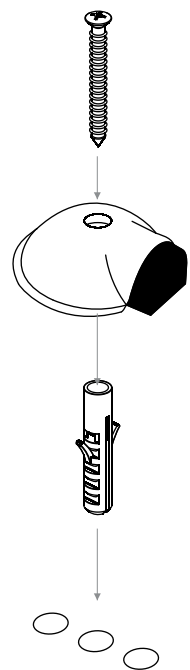

Ficha técnica de produto
Technique product file / Ficha técnica de produto

Data: 06.02.2018

Versão: 3.0

IN.13.240

Batente
Door stopper / Tope de puerta

ET: 317 /2008

Documento confidencial / Confidential document / Documento confidencial © JNF 2018 www.jnf.pt

Descrição / Description / Descripción	Batente de chão / Door stopper / Tope de puerta
Versão / Version / Versión	3.0
Data / Date / Data	06.02.2018
Manual de instruções / Instructions manual /	MI213-0

T. (+351) 224 663 230 / F. (+351) 224 839 841 / e-mail - jnf@jnf.pt / www.jnf.pt

Rua das Mimosas, 849/851
Zona Industrial das Mimosas
S. Pedro da Cova | Ap. 75 4424-909
Gondomar PORTUGAL

PÁGINA
PAGE 2/2