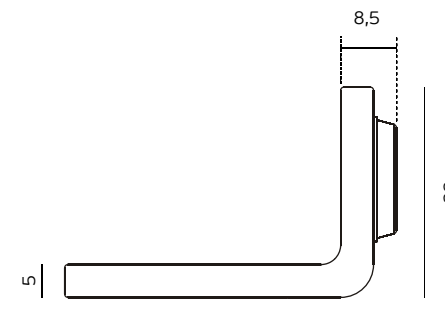

Ficha técnica de produto

Technique product file / Ficha técnica de produto

Data: 20.07.2016

Versão: 3.0

RR.13.005

SIMPULL PUSH SERIES

ET: 1001 / 2012

Documento confidencial / Confidential document / Documento confidencial © JNF 2016 www.jnf.pt

Descrição / Description / Descripción

Batente de chão / Door stopper / Tope de puerta

Versão / Version / Versión

3.0

Data / Date / Data

20.07.2016

Ø40

50

32

22

T. (+351) 224 663 230 / F. (+351) 224 839 841 / e-mail - jnf@jnf.pt / www.jnf.pt

Rua das Mimosas, 849/851
Zona Industrial das Mimosas
S. Pedro da Cova | Ap. 75 4424-909
Gondomar PORTUGAL

PÁGINA
PAGE 2/2