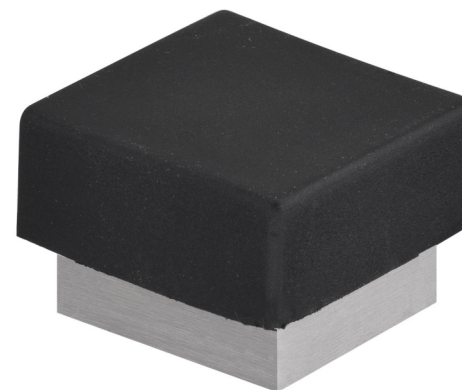

Ficha técnica de produto

Technique product file / Ficha técnica de produto

Data: 08.02.2018

Versão: 2.0

IN.13.356

Batente

Door stopper / Tope de puerta

ET: 1325 /2014

Documento confidencial / Confidential document / Documento confidencial © JNF 2018 www.jnf.pt

Descrição / Description / Descripción	Batente de chão / Door stopper / Tope de puerta
Versão / Version / Versión	2.0
Data / Date / Data	08.02.2018
Material / Material / Material	Aço Inox / Stainless Steel / Acero inoxidable - EN 1.4301
Acabamento / Finish / Acabado	Borracha / Rubber / Goma Satinado / Satin / Satin (IN.13.356) Polido / Polished / Pulido (IN.13.356.P)
Acessórios / Accessories / Accesorios	1 Parafuso / 1 Screw / 1 Tornillo - 5x32mm 1 Bucha de Nylon / 1 Nylon plug / 1 Tarugo de Nylon

Info. Embalagem / Package / Embalage

Código de Barras /	
Bar code /	IN.13.356
Codigo de barras	

Info. Embalagem / Package / Embalage

Código de Barras /	
Bar code /	IN.13.356.P
Codigo de barras	

Unidade / Unit / Unidad	1 Un.	20 Un.	200 Un.
Peso / Weight / Peso	0,06 Kg.	1,3 Kg.	13 Kg.
Medidas / Dimensions / Dimensiones	-	175 x 165 x 55 mm	-
Embalagem / Package / Embalage	Plástico/ Plastic	CA011	Caixa/ Box/ Caja

T. (+351) 224 663 230 / F. (+351) 224 839 841 / e-mail - jnf@jnf.pt / www.jnf.pt

Rua das Mimosas, 849/851
Zona Industrial das Mimosas
S. Pedro da Cova | Ap. 75 4424-909
Gondomar PORTUGAL