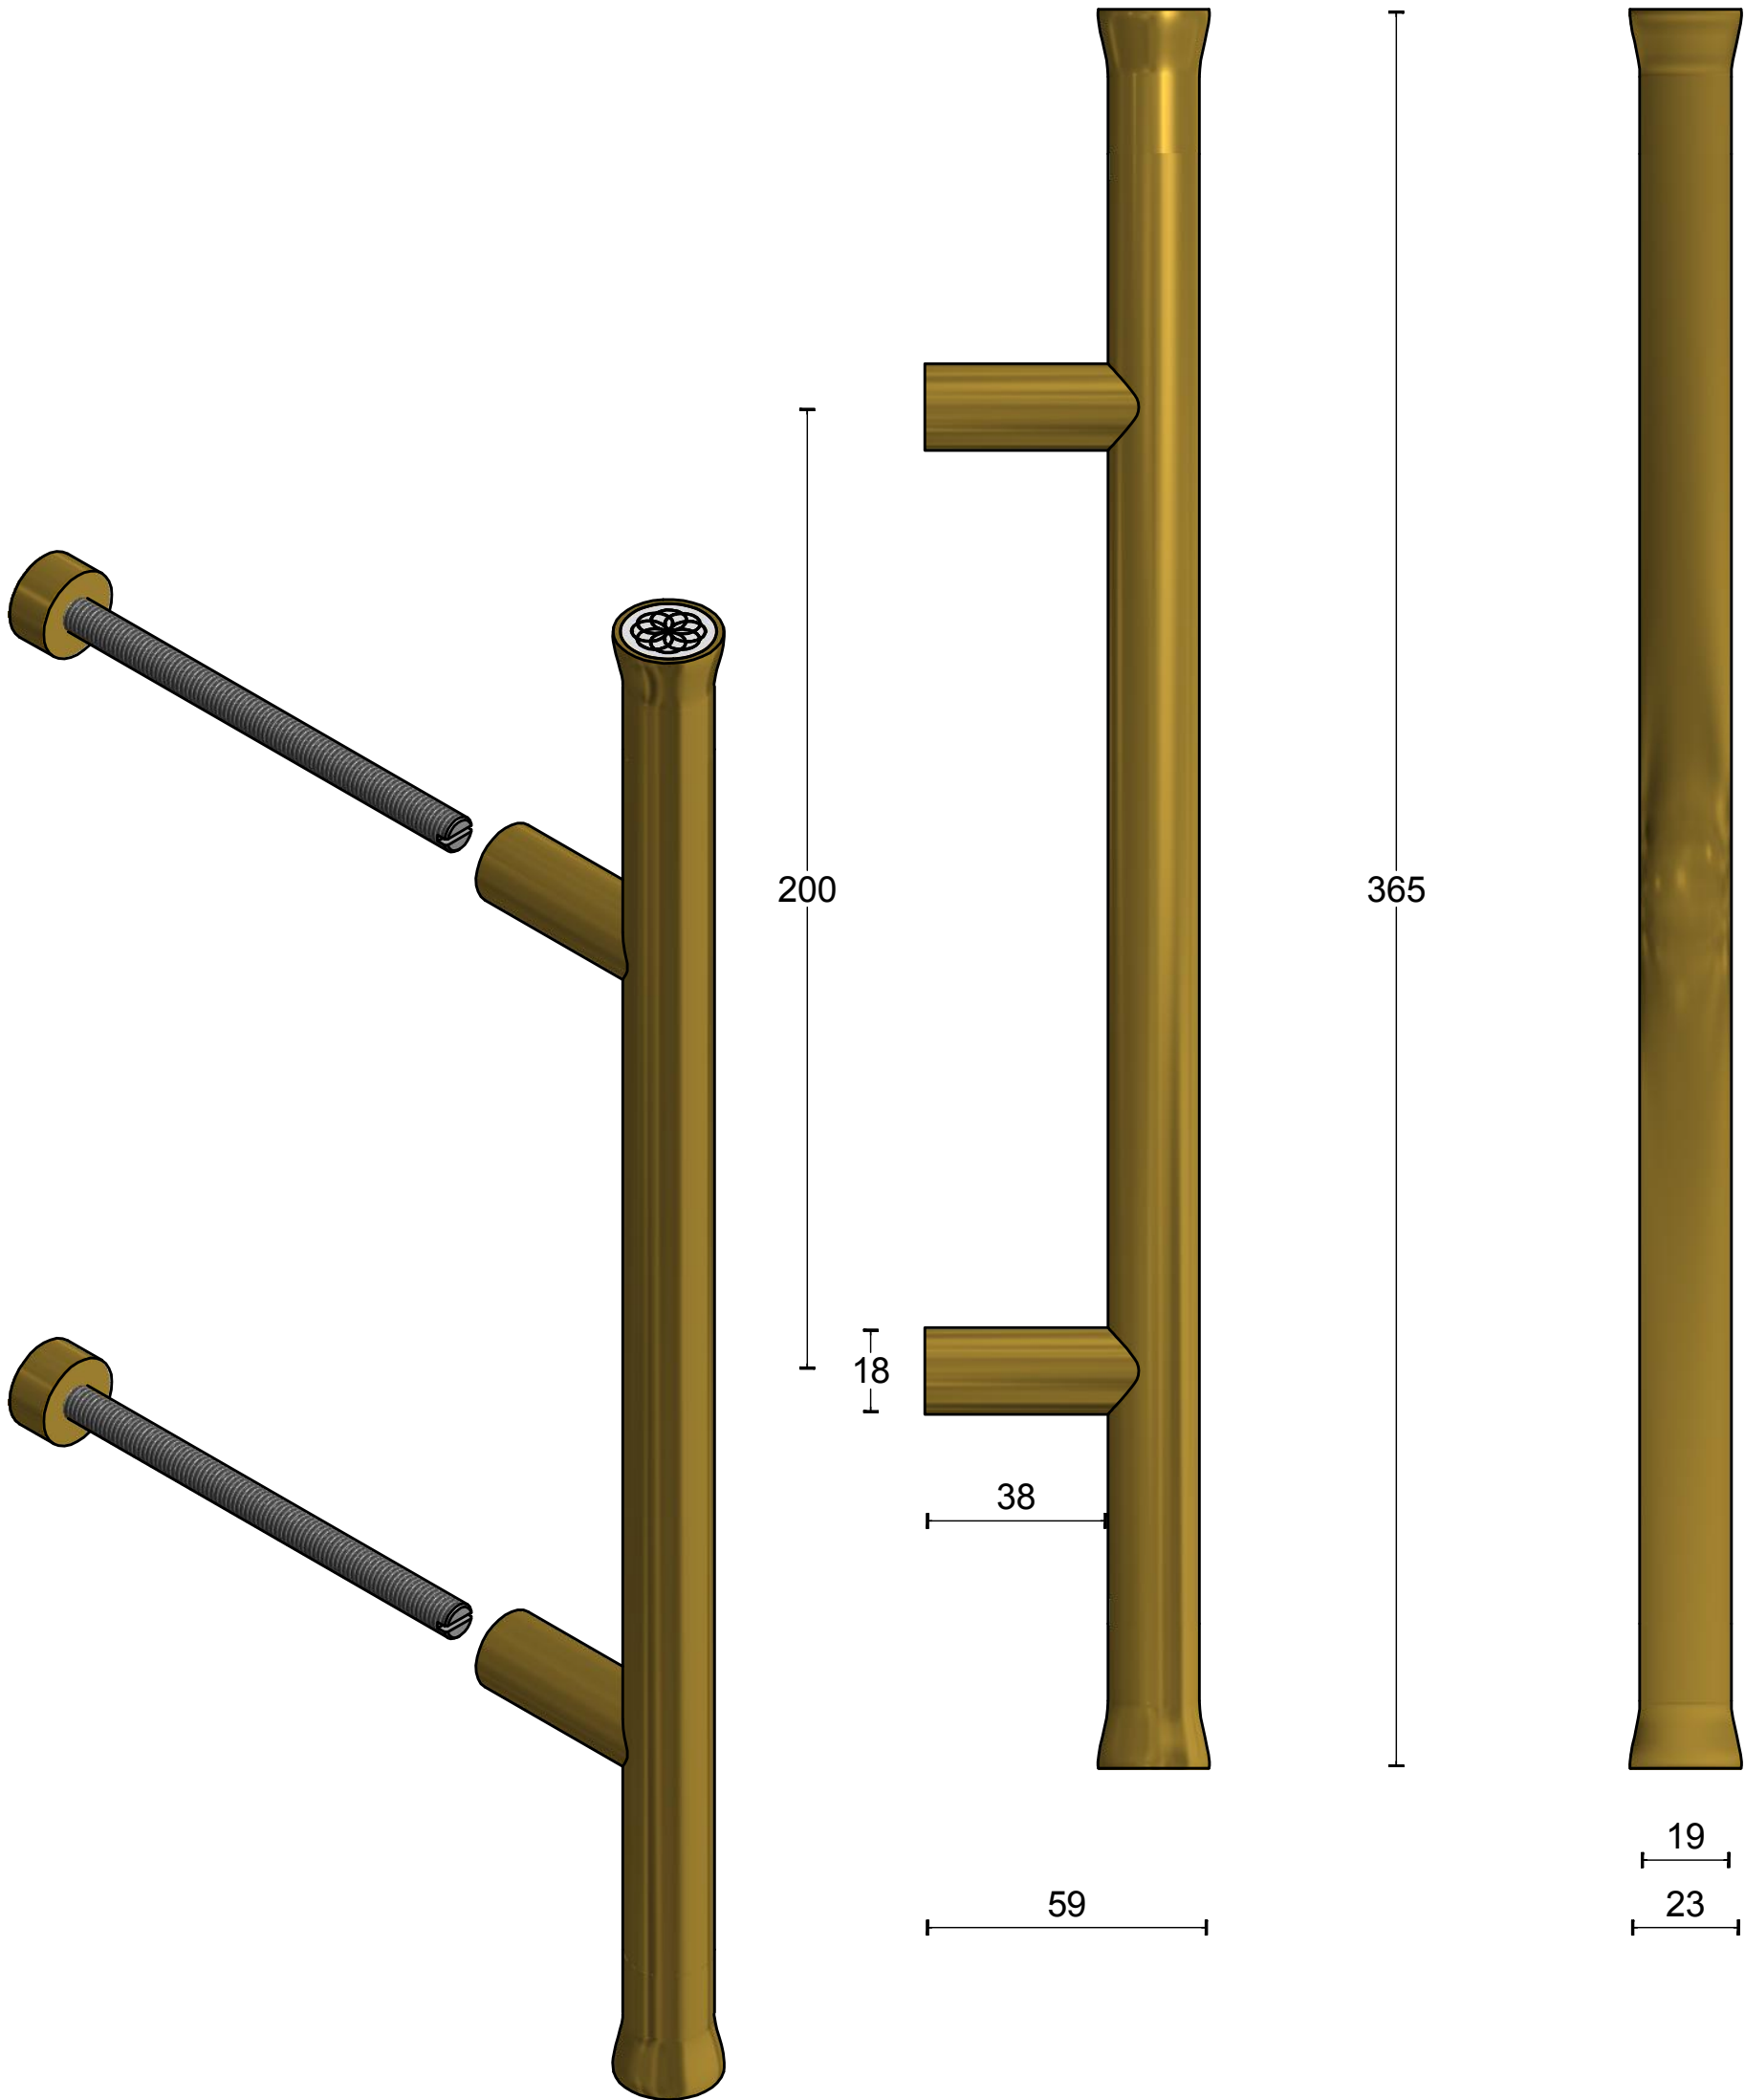

EV365 PS

solid pull handle
 bolt through fixing
 stainless steel
 PVD satin gold

<h1>FORMANI®</h1>		Part number:	
		Description:	
Doc no.:	3101G001IMXX2 EV365 PS IM V02.dwg	EV365 PS IM	Format:
Drawn by:	Christian Brimbois		Creation date:
Formani Holland B.V. · Amerikalaan 55 · 6199 AE Maastricht Airport · tel: +31 (0)43 308 90 00 · www.formani.nl · info@formani.nl			