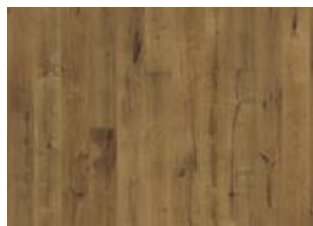

Другие декоры из этой коллекции

Дуб Загар

СЕРТИФИКАТЫ

Описания и изображения

Все образцы, изображения и описания продуктов, а также фото и спецификации представлены только для ознакомительных целей. Они не являются официальной офертой и не должны включаться в договор. Мы не можем гарантировать, что экран вашего монитора или печатное оборудование в точности отражает особенности цвета товара. Ваш товар может иметь небольшие отличия от изображений представленного на нашем сайте.