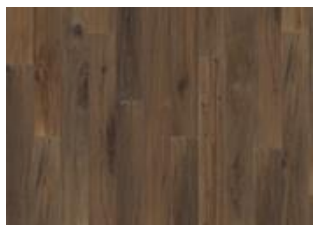

Дуб Земля

СЕРТИФИКАТЫ

Описания и изображения

Все образцы, изображения и описания продуктов, а также фото и спецификации представлены только для ознакомительных целей. Они не являются официальной офертой и не должны включаться в договор. Мы не можем гарантировать, что экран вашего монитора или печатное оборудование в точности отражает особенности цвета товара. Ваш товар может иметь небольшие отличия от изображений представленного на нашем сайте.