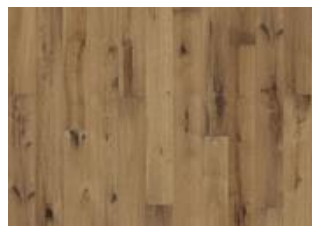

Другие декоры из этой коллекции

Дуб Солома

СЕРТИФИКАТЫ

Описания и изображения

Все образцы, изображения и описания продуктов, а также фото и спецификации представлены только для ознакомительных целей. Они не являются официальной офертой и не должны включаться в договор. Мы не можем гарантировать, что экран вашего монитора или печатное оборудование в точности отражает особенности цвета товара. Ваш товар может иметь небольшие отличия от изображений представленного на нашем сайте.