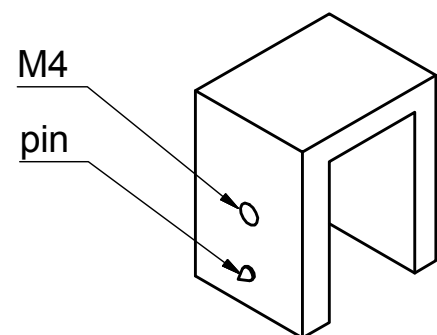

BM20M

solid cabinet knob
stainless steel

FORMANI [®]		Part number:	
		Description:	
Doc no.: 3204P001 BM20M V02.dwg	BM20M		Format:
Drawn by: Christian Brimbois Creation date: 9-3-2015			A3
Formani Holland B.V. · Amerikalaan 55 · 6199 AE Maastricht Airport · tel: +31 (0)43 308 90 00 · www.formani.nl · info@formani.nl			