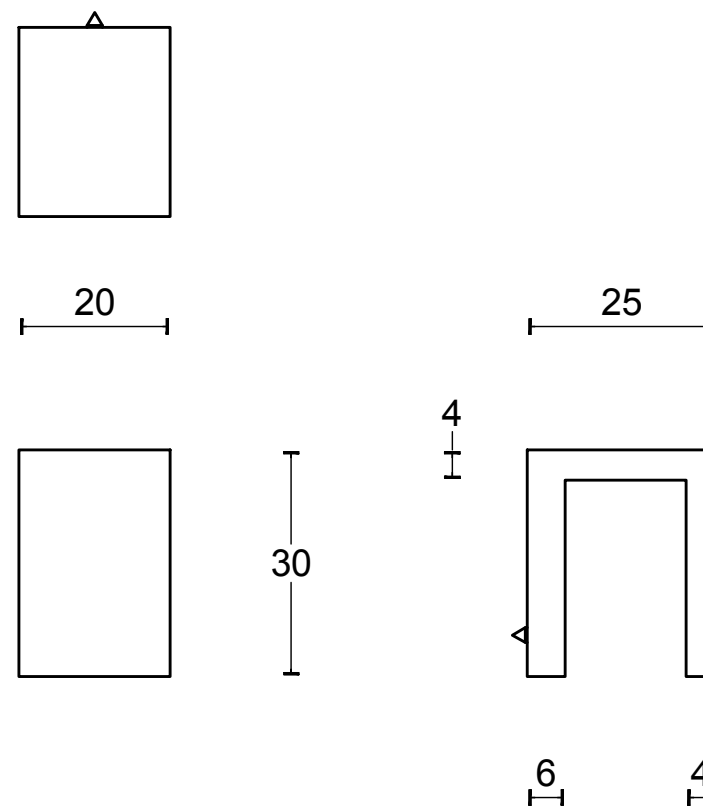

BM20M

solid cabinet knob
stainless steel

FORMANI [®]		Part number:	
		Description:	
Doc no.: 3204P001 BM20M V02.dwg	BM20M		Format:
Drawn by: Christian Brimbois Creation date: 9-3-2015			A3
Formani Holland B.V. · Amerikalaan 55 · 6199 AE Maastricht Airport · tel: +31 (0)43 308 90 00 · www.formani.nl · info@formani.nl			