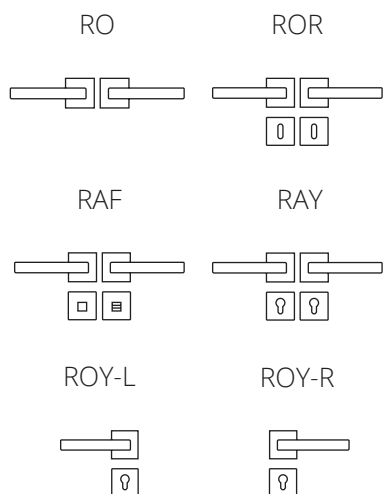

1745 SERIES

S05 S05
MAT NIKEL - MAT NIKEL
MATT NICKEL - MATT NICKEL

ΥΛΙΚΟ / MATERIAL :
ΟΡΕΙΧΑΛΚΟΣ / BRASS

ΔΙΑΣΤΑΣΕΙΣ / DIMENSIONS

ΑΠΟΧΡΩΣΕΙΣ / COLORS

S26 MAT OPO - S26 MAT OPO
S26 MATT ORO - S26 MATT ORO

S77 MAT ΜΠΡΟΝΖΕ - S77 MAT ΜΠΡΟΝΖΕ
S77 MATT BRONZE - S77 MATT BRONZE

ΤΥΠΟΙ / TYPES

ΜΕΓΑΛΗ ΠΛΑΚΑ / LONG PLATE

S05 S05
MAT NIKEL - MAT NIKEL
MATT NICKEL - MATT NICKEL

ΠΙΣΤΟΠΟΙΗΣΕΙΣ / CERTIFICATIONS