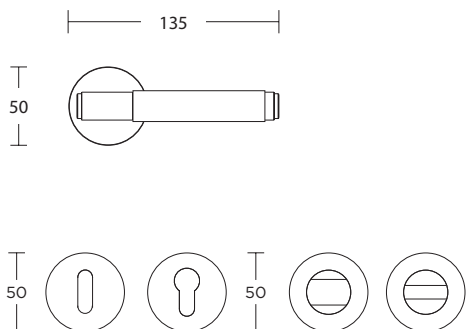

1745 SERIES

S05 S05
MAT NIKEL - MAT NIKEL
MATT NICKEL - MATT NICKEL

ΥΛΙΚΟ / MATERIAL :
ΟΡΕΙΧΑΛΚΟΣ / BRASS

ΔΙΑΣΤΑΣΕΙΣ / DIMENSIONS

ΑΠΟΧΡΩΣΕΙΣ / COLORS

S26 MAT OPO - S26 MAT OPO
S26 MATT ORO - S26 MATT ORO

S77 MAT ΜΠΡΟΝΖΕ - S77 MAT ΜΠΡΟΝΖΕ
S77 MATT BRONZE - S77 MATT BRONZE

ΤΥΠΟΙ / TYPES

ΜΕΓΑΛΗ ΠΛΑΚΑ / LONG PLATE

S05 S05
MAT NIKEL - MAT NIKEL
MATT NICKEL - MATT NICKEL

ΠΙΣΤΟΠΟΙΗΣΕΙΣ / CERTIFICATIONS