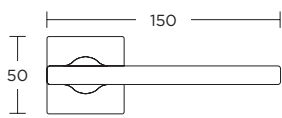

2165 SERIES

S05 S05
MAT NIKEL - MAT NIKEL
MATT NICKEL - MATT NICKEL

ΥΛΙΚΟ / MATERIAL : ZAMAK

ΔΙΑΣΤΑΣΕΙΣ / DIMENSIONS

ΑΠΟΧΡΩΣΕΙΣ / COLORS

S19 MAT ΜΑΥΡΟ - S19 MAT ΜΑΥΡΟ
S19 MATT BLACK - S19 MATT BLACK

S24 MAT ΧΡΩΜΙΟ - S24 MAT ΧΡΩΜΙΟ
S24 MATT CHROME - S24 MATT CHROME