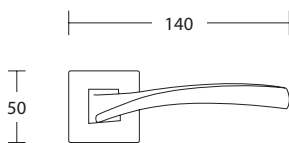

# 1145 SERIES

S05 S05  
MAT NIKEL - MAT NIKEL  
MATT NICKEL - MATT NICKEL

ΥΛΙΚΟ / MATERIAL : ZAMAK

ΔΙΑΣΤΑΣΕΙΣ / DIMENSIONS

ΑΠΟΧΡΩΣΕΙΣ / COLORS

S19 MAT MAYPO - S19 MAT MAYPO  
S19 MATT BLACK - S19 MATT BLACK