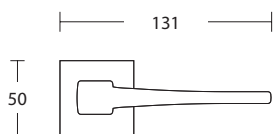

1495 SERIES

S05 S05
MAT NIKEL - MAT NIKEL
MATT NICKEL - MATT NICKEL

ΥΛΙΚΟ / MATERIAL : ΖΑΜΑΚ

ΔΙΑΣΤΑΣΕΙΣ / DIMENSIONS

ΤΥΠΟΙ / TYPES

ΑΠΟΧΡΩΣΕΙΣ / COLORS

S02 MAT ΟΡΕΙΧΑΛΚΟΣ - S02 MAT ΟΡΕΙΧΑΛΚΟΣ
S02 MATT BRASS - S02 MATT BRASS

S04 ΧΡΩΜΙΟ - S04 ΧΡΩΜΙΟ
S04 CHROME - S04 CHROME

S06 MAT ΑΣΠΡΟ - S06 MAT ΑΣΠΡΟ
S06 MATT WHITE - S06 MATT WHITE

S19 MAT ΜΑΥΡΟ - S19 MAT ΜΑΥΡΟ
S19 MATT BLACK - S19 MATT BLACK

S20 ΧΡΥΣΟ - S20 ΧΡΥΣΟ
S20 GOLD - S20 GOLD