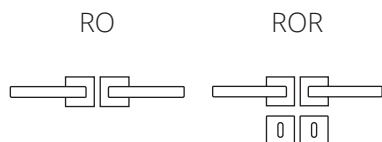

1495 SERIES

S05 S05
MAT NIKEL - MAT NIKEL
MATT NICKEL - MATT NICKEL

ΥΛΙΚΟ / MATERIAL : ΖΑΜΑΚ

ΔΙΑΣΤΑΣΕΙΣ / DIMENSIONS

ΤΥΠΟΙ / TYPES

ΑΠΟΧΡΩΣΕΙΣ / COLORS

S02 MAT ΟΡΕΙΧΑΛΚΟΣ - S02 MAT ΟΡΕΙΧΑΛΚΟΣ
S02 MATT BRASS - S02 MATT BRASS

S04 ΧΡΩΜΙΟ - S04 ΧΡΩΜΙΟ
S04 CHROME - S04 CHROME

S06 MAT ΑΣΠΡΟ - S06 MAT ΑΣΠΡΟ
S06 MATT WHITE - S06 MATT WHITE

S19 MAT ΜΑΥΡΟ - S19 MAT ΜΑΥΡΟ
S19 MATT BLACK - S19 MATT BLACK

S20 ΧΡΥΣΟ - S20 ΧΡΥΣΟ
S20 GOLD - S20 GOLD