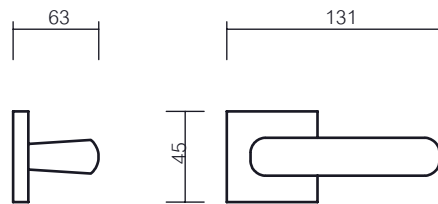

PASINI
ITALIAN LUXURY HANDLES

MODEL.: BELLAGIO
ART.: MP2003

TECNICAL DRAWING
SCHEDA TECNICA

MATERIAL: BRASS
MATERIALE: OTTONE