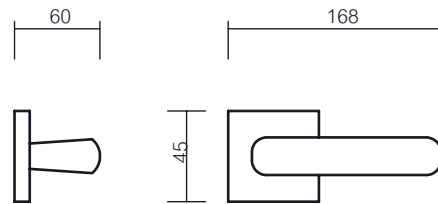

PASINI
ITALIAN LUXURY HANDLES

MODEL.: MILANO

ART.: 2016

TECNICAL DRAWING

SCHEDA TECNICA

MATERIAL: BRASS

MATERIALE: OTTONE