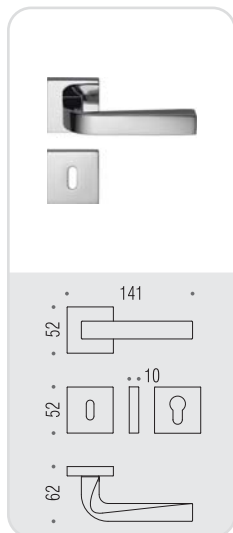

# prius

Design: Marco Acerbis

Materiale: Ottone  
Material: Brass

**Selezione d'onore  
Compasso d'Oro  
ADI 2008**

**CR**  
Cromo  
Chrome

**CM**  
Cromat  
Matt chrome

## MA 11 R-RY

CR CM

## MM 29 BZG 6/8

CR CM