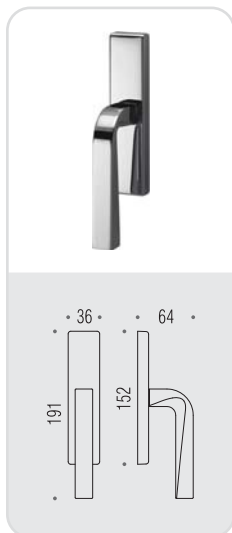

MA 12 IM

CR CM