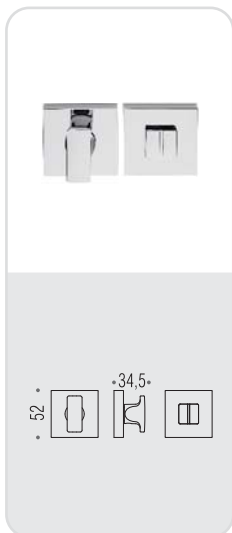

# prius

Design: Marco Acerbis

Materiale: Ottone  
Material: Brass

**Selezione d'onore  
Compasso d'Oro  
ADI 2008**

**CR**  
Cromo  
Chrome

**CM**  
Cromat  
Matt chrome

## MA 11 R-RY

CR CM

## MM 29 BZG 6/8

CR CM