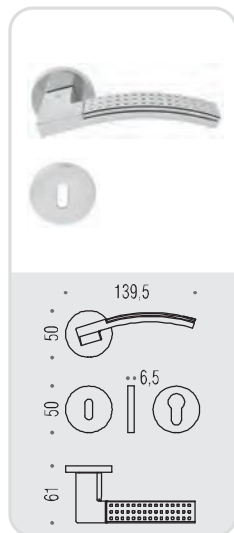

LC 81
TRAMA ○

Design: Luca Colombo

trama

Design: Luca Colombo

Materiale: Cromall®
Material: Cromall®

**six millimeters
concept**

maniglie con rosetta e bocchetta
bassa che non necessitano di
lavorazioni aggiuntive sulla porta.
handles with slim rose and
escutcheon don't need additional
installation works on the door.

CM/CR
Cromat/Cromo
Matt chrome/Chrome

LC 81 R-RY

FF 19 BZG 6/8

LC 82 IM

LC 82 DK/SM