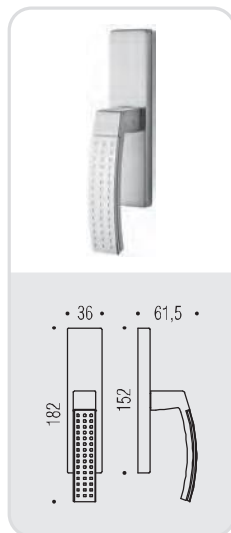

LC 81
TRAMA ○

Design: Luca Colombo

trama

Design: Luca Colombo

Materiale: Cromall®
Material: Cromall®

**six millimeters
concept**

maniglie con rosetta e bocchetta
bassa che non necessitano di
lavorazioni aggiuntive sulla porta.
handles with slim rose and
escutcheon don't need additional
installation works on the door.

CM/CR
Cromat/Cromo
Matt chrome/Chrome

LC 81 R-RY

FF 19 BZG 6/8

LC 82 IM

LC 82 DK/SM