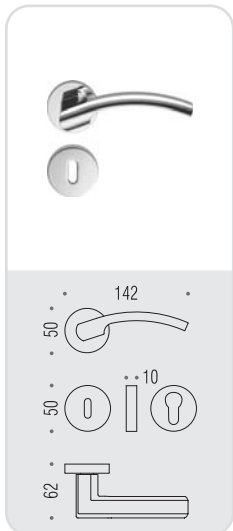

LC 61
OLLY ○
Design: Luca Colombo

olly

Design: Luca Colombo

Materiale: Ottone
Material: Brass

OL
Oroplus

CR
Cromo
Chrome

CM
Cromat
Matt chrome

LC 61 R-RY

CD 49 BZG G 6/8

LC 62 IM

LC 62 DK/SM