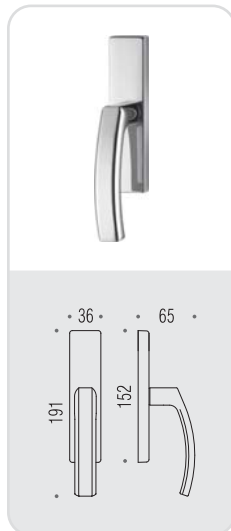

LC 61
OLLY ○
Design: Luca Colombo

olly

Design: Luca Colombo

Materiale: Ottone
Material: Brass

OL
Oroplus

CR
Cromo
Chrome

CM
Cromat
Matt chrome

LC 61 R-RY

CD 49 BZG G 6/8

LC 62 IM

LC 62 DK/SM