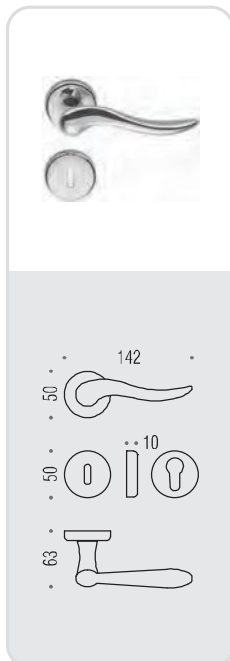

ID 11
PETER ○

Design: Colombo Design

peter

Design: Colombo Design

Materiale: Ottone
Material: Brass

OL
Oroplus

OM
Oromat
Matt gold

BR
Bronzo
Bronze

OA
Ottone Antico
Antique Bronze

ID 11 P-PY

OL OM BR OA

ID 11 R-RY

OL OM BR OA

CD 69 BZG G 6/8

OL OM BR OA

CD 32 M