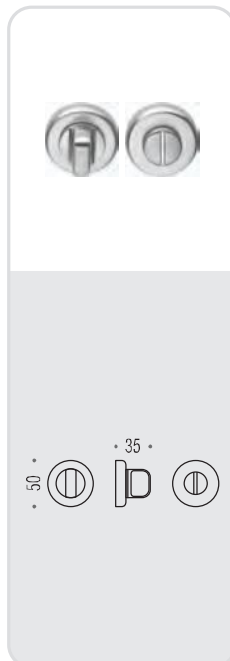

ID 11
PETER ○

Design: Colombo Design

peter

Design: Colombo Design

Materiale: Ottone
Material: Brass

OL
Oroplus

OM
Oromat
Matt gold

BR
Bronzo
Bronze

OA
Ottone Antico
Antique Bronze

ID 11 P-PY

OL OM BR OA

ID 11 R-RY

OL OM BR OA

CD 69 BZG G 6/8

OL OM BR OA

CD 32 M