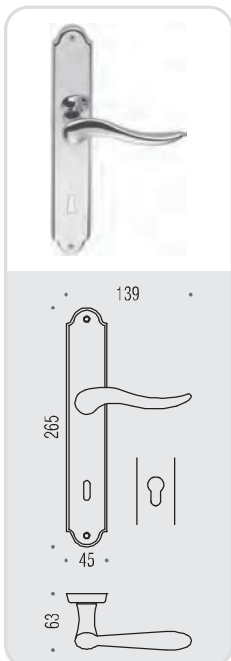

ID 11
PETER ○

Design: Colombo Design

peter

Design: Colombo Design

Materiale: Ottone
Material: Brass

OL
Oroplus

OM
Oromat
Matt gold

BR
Bronzo
Bronze

OA
Ottone Antico
Antique Bronze

ID 11 P-PY

OL OM BR OA

ID 11 R-RY

OL OM BR OA

CD 69 BZG G 6/8

OL OM BR OA

CD 32 M