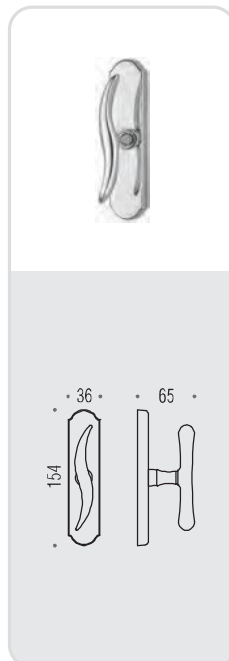

CD 32 M

OL OM BR OA