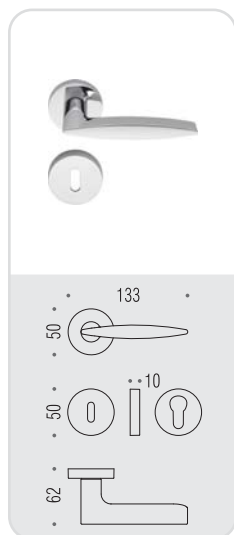

GR 11
GAIA ○
Design: Giulio Ripamonti

gaia

Design: Giulio Ripamonti

Materiale: Ottone
Material: Brass

OL
Oropius

CR
Cromo
Chrome

CM
Cromat
Matt chrome

GR 11 R-RY

CD 49 BZG G 6/8

GR 12 IM

GR 12 DK/SM