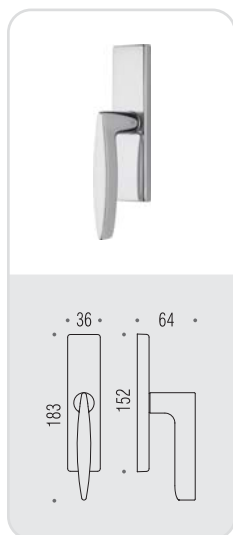

GR 11
GAIA ○
Design: Giulio Ripamonti

gaia

Design: Giulio Ripamonti

Materiale: Ottone
Material: Brass

OL
Oropius

CR
Cromo
Chrome

CM
Cromat
Matt chrome

GR 11 R-RY

CD 49 BZG G 6/8

GR 12 IM

GR 12 DK/SM