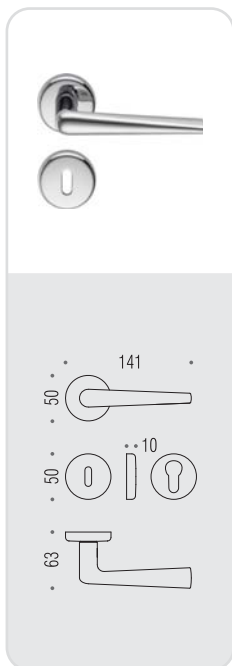

CD 91
ROBOTRE ○

Design: Colombo Design

robotre

Design: Colombo Design

Materiale: Cromall®/Ottone
Material: Cromall®/Brass

HPS
Zirconium gold HPS

CR
Cromo
Chrome

OL
Oroplus

CM
Cromat
Matt chrome

OM
Oromat
Matt gold

BR
Bronzo
Bronze

CD 91 P-PY

CD 91 R-RY

CD 69 BZG G 6/8

CD 92 IM

CD 92 DK/SM