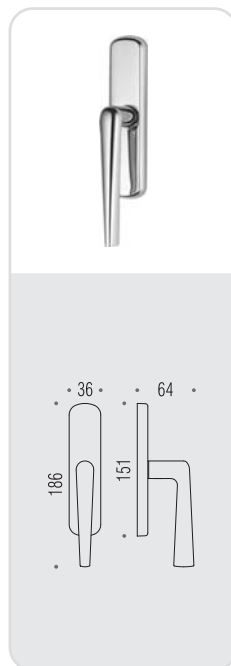

CD 91
ROBOTRE ○

Design: Colombo Design

robotre

Design: Colombo Design

Materiale: Cromall®/Ottone
Material: Cromall®/Brass

HPS
Zirconium gold HPS

CR
Cromo
Chrome

OL
Oroplus

CM
Cromat
Matt chrome

OM
Oromat
Matt gold

BR
Bronzo
Bronze

CD 91 P-PY

CD 91 R-RY

CD 69 BZG G 6/8

CD 92 IM

CD 92 DK/SM