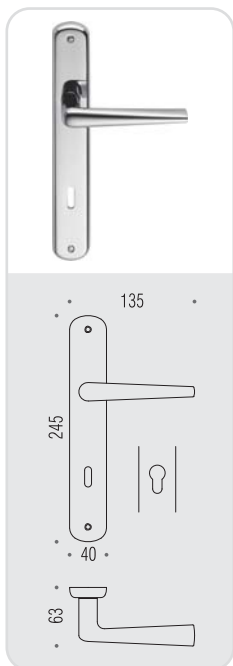

CD 91
ROBOTRE ○

Design: Colombo Design

robotre

Design: Colombo Design

Materiale: Cromall®/Ottone
Material: Cromall®/Brass

HPS
Zirconium gold HPS

CR
Cromo
Chrome

OL
Oroplus

CM
Cromat
Matt chrome

OM
Oromat
Matt gold

BR
Bronzo
Bronze

CD 91 P-PY

CD 91 R-RY

CD 69 BZG G 6/8

CD 92 IM

CD 92 DK/SM