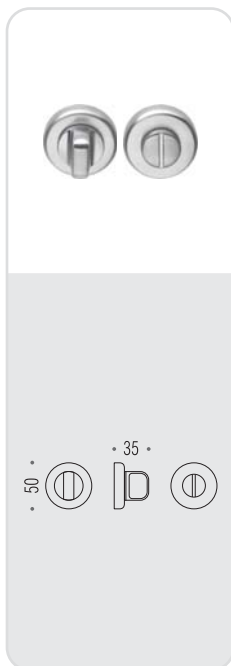

CD 91
ROBOTRE ○

Design: Colombo Design

robotre

Design: Colombo Design

Materiale: Cromall®/Ottone
Material: Cromall®/Brass

HPS
Zirconium gold HPS

CR
Cromo
Chrome

OL
Oroplus

CM
Cromat
Matt chrome

OM
Oromat
Matt gold

BR
Bronzo
Bronze

CD 91 P-PY

CD 91 R-RY

CD 69 BZG G 6/8

CD 92 IM

CD 92 DK/SM