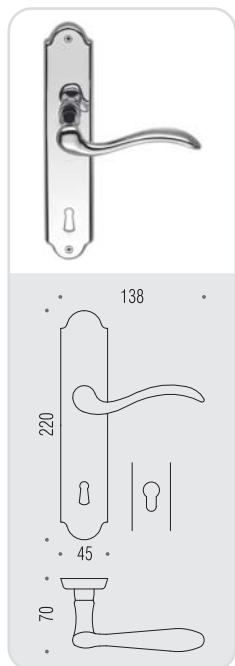

CD 31
HEIDI ○

Design: Colombo Design

heidi

Design: Colombo Design

Materiale: Ottone
Material: Brass

OL
Oroplus

BR
Bronzo
Bronze

CD 31 P-PY

OL BR

CD 31 R-RY

OL BR

CD 69 BZG G 6/8

OL BR

CD 32 M

OL BR

CD 32 DK/SM DX-SX