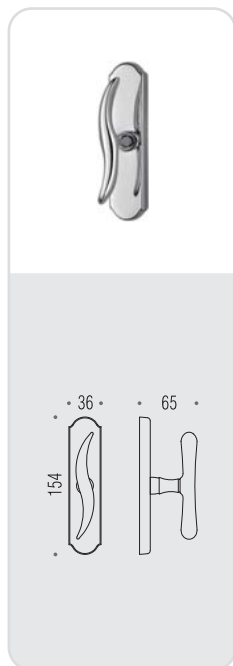

CD 31
HEIDI ○

Design: Colombo Design

heidi

Design: Colombo Design

Materiale: Ottone
Material: Brass

OL
Oroplus

BR
Bronzo
Bronze

CD 31 P-PY

OL BR

CD 31 R-RY

OL BR

CD 69 BZG G 6/8

OL BR

CD 32 M

OL BR

CD 32 DK/SM DX-SX