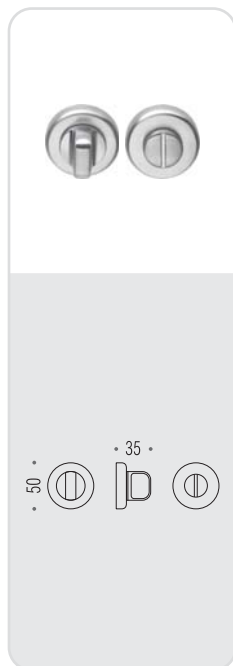

CD 31
HEIDI ○

Design: Colombo Design

heidi

Design: Colombo Design

Materiale: Ottone
Material: Brass

OL
Oroplus

BR
Bronzo
Bronze

CD 31 P-PY

OL BR

CD 31 R-RY

OL BR

CD 69 BZG G 6/8

OL BR

CD 32 M

OL BR

CD 32 DK/SM DX-SX