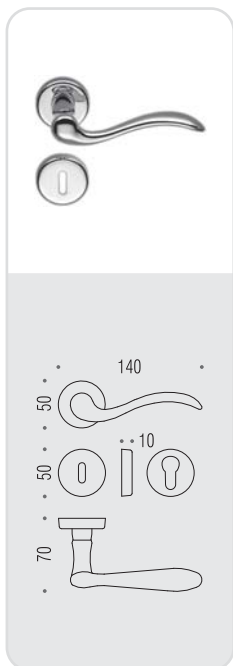

CD 31
HEIDI ○

Design: Colombo Design

heidi

Design: Colombo Design

Materiale: Ottone
Material: Brass

OL
Oroplus

BR
Bronzo
Bronze

CD 31 P-PY

OL BR

CD 31 R-RY

OL BR

CD 69 BZG G 6/8

OL BR

CD 32 M

OL BR

CD 32 DK/SM DX-SX