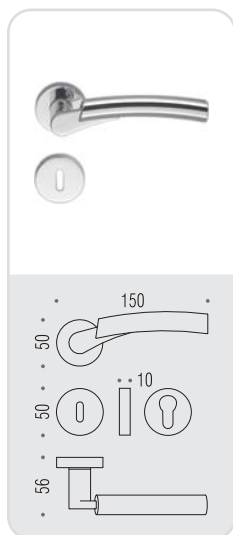

CB 21
MIXA ○
Design: Carlo Bartoli

mixa

Design: Carlo Bartoli

Materiale: Ottone
Material: Brass

OL/OM
Oroplus/Oromat
Oroplus/Matt gold

CR/CM
Cromo/Cromat
Chrome/Matt chrome

CB 21 R-RY

OL OM CR CM

CD 49 BZG G 6/8

OL CM

CB 22 M

OL OM CR CM

CB 22 DK/SM DX-SX

OL OM CR CM