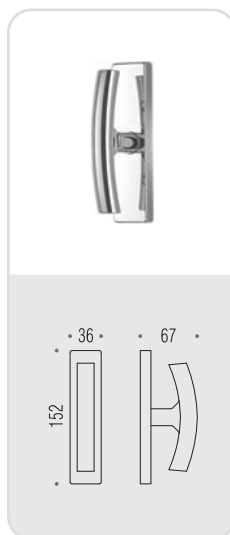

CB 21
MIXA ○
Design: Carlo Bartoli

mixa

Design: Carlo Bartoli

Materiale: Ottone
Material: Brass

OL/OM
Oroplus/Oromat
Oroplus/Matt gold

CR/CM
Cromo/Cromat
Chrome/Matt chrome

CB 21 R-RY

OL OM CR CM

CD 49 BZG G 6/8

OL CM

CB 22 M

OL OM CR CM

CB 22 DK/SM DX-SX

OL OM CR CM