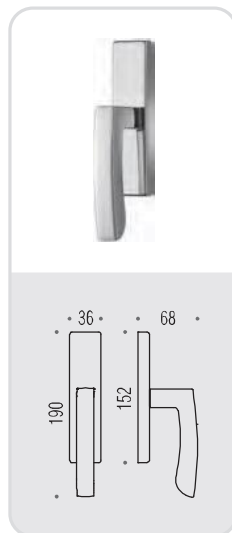

AR 22 IM

OL HPS1 CR CM