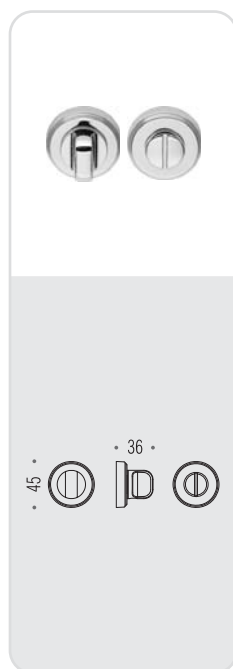

CD 79 BZG 6/8

OL BR