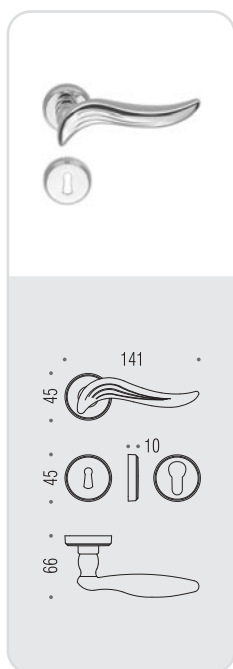

AR 11 R-RY

OL BR