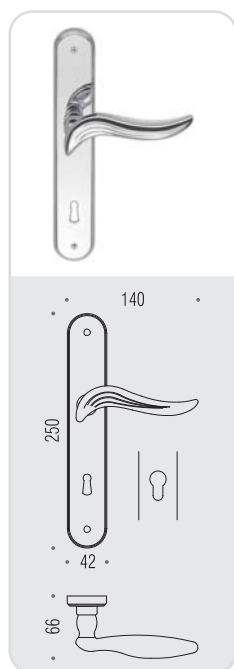

# piuma

Design: Angeletti Ruzza Design

Materiale: Ottone  
Material: Brass

**OL**  
Oroplus

**BR**  
Bronzo  
Bronze

## AR 11 P-PY

OL BR