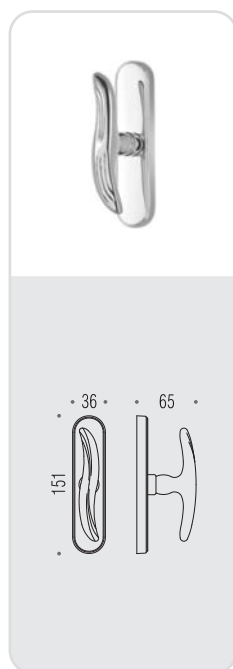

piuma

Design: Angeletti Ruzza Design

Materiale: Ottone
Material: Brass

OL
Oroplus

BR
Bronzo
Bronze

AR 11 P-PY

OL BR

AR 11 R-RY

OL BR

CD 79 BZG 6/8

OL BR

AR 12 M

OL BR

AR 12 DK/SM

OL BR