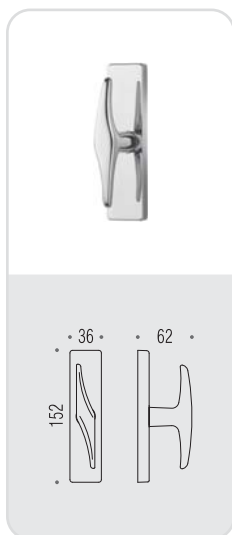

madi

Design: Alberto Meda

Materiale: Ottone
Material: Brass

**Selezione d'onore
Compasso d'Oro
ADI 1998**

OL
Oloroplus

OM
Oromat
Matt gold

CM
Cromat
Matt chrome

AM 31 R-RY

CD 49 BZG G 6/8

AM 32 M

AM 32 DK/SM DX-SX