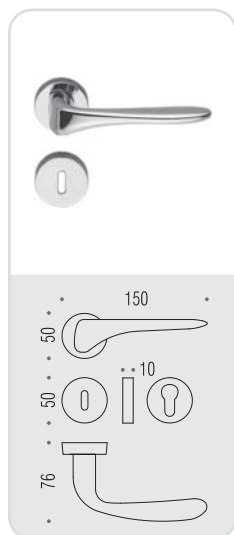

madi

Design: Alberto Meda

Materiale: Ottone
Material: Brass

**Selezione d'onore
Compasso d'Oro
ADI 1998**

OL
Oloroplus

OM
Oromat
Matt gold

CM
Cromat
Matt chrome

AM 31 R-RY